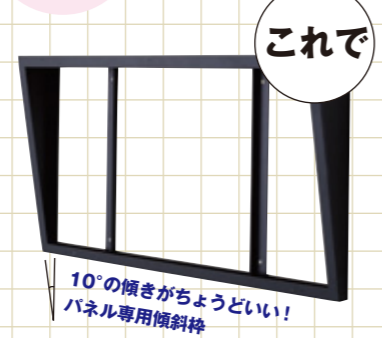

LED PANEL
軽くて明るい!

スグレモノ

街で見かける
駅で目にする
サイン・看板

国内製造

売れ筋商品一挙にご紹介

たおれん君 PAT.

Rolling Base
風に強く、倒れない
スイング式サイン

Tamper-Grip®
ポスターの
盗難防止に!!

LED A Sign
屋外で使える!

Compact Sign
最新
都市型サイン

いままさに知ってもらいたい

INDOOR USE
室内

フードコートで大活躍中！ 一気にグッと雰囲気ある 店構え！

LEDスリムツーオープン
【SENSE Vol.7 P66-P67】
1200×600サイズ/黒色/高輝度タイプ **¥128,000** (本体価格)
600×600サイズ/黒色/高輝度タイプ **¥81,000** (本体価格)

LEDスリムツーオープン
【SENSE Vol.7 P66-P67】
1000×500サイズ/黒色/高輝度タイプ **¥92,000** (本体価格)

高所掲示用 傾斜取付枠
【SENSE Vol.7 P67】
1200×600用/黒色 **¥35,000** (本体価格)
600×600用/黒色 **¥29,000** (本体価格)
1000×500用/黒色 **¥33,000** (本体価格)
500×500用/黒色 **¥28,000** (本体価格)

光るメニューが
すぐ完成！

フードコートで見かける
あのメニューサイン...
まるごと揃います！

LEDパネルを取り付ける**専用傾斜枠**を用意。サイズや仕様も店舗に合わせて柔軟対応！
あのお店と同じ...こんな感じが欲しい...
まずは一度ご相談ください！

OUTDOOR USE
屋外

工事で配線の いらない 防水LEDパネル とっても 使いやすい！

取り付け簡単、屋外用LEDパネル。**防水配線は必要なし！**ポスターグリップ同様にフレームを開けて壁面固定、プラグを挿せばすぐ使えます！