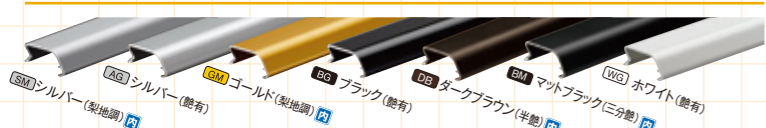

※価格は全て税別本体価格です。
※送料は別途頂戴致します。

イチオシ!
POINT

店舗のスペースを有効活用!
カスタムオーダーご相談ください!

『ポスターグリップ®』は1枚からでも特寸法が作れます。店舗の空いたスペースを活用しませんか?国内製造だからこそ可能なカスタムオーダーは、お客様から大変好評をいただいております。パネルのことはなんでもご相談ください!

シャープな印象!!
S TYPE

ポスター保護アクリル表面カバー

FRAMES & CORNERS

フレーム素材:アルミ型材
コーナーピース素材:ABS成型品/ポリカーボネイト成型品

PG-32R (ポスターグリップ®角R型) ※フレームが手で開けられるタイプ。

PG-32S (ポスターグリップ®角型) ※フレームが手で開けられるタイプ。

前4辺のフレームが手で開けられるため、
パネルを取り付けたまま、
掲示物の入れ替えがカンタンにできます。

R Poster Grip®-32R 屋内用
[SENSE Vol.7 P32-P33]