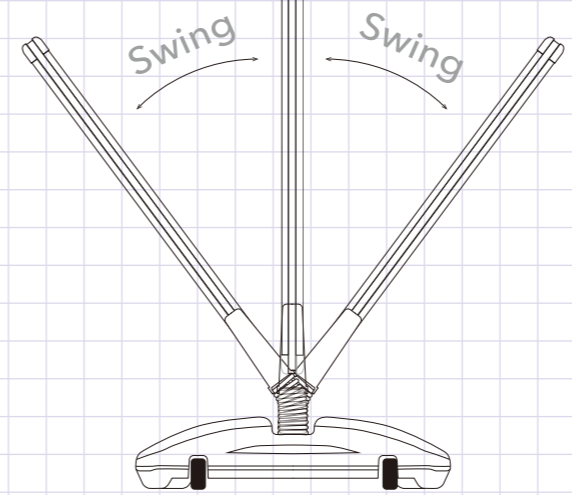

PG-32R・PG-32S

鉄道・施設・店舗など
全国各地で街を彩る
あのポスターパネル。

雨風の中で使っても大丈夫!
全天候型の屋外用自立式サイン

OUTDOOR USE
屋外

たおれん君^{PAT.}

キャスター付きで
移動もカンタン!

4辺フレーム
開閉式!

風をにがすスイング式

ローリングベースは、前4辺開閉式パネル「ポスターグリップ[®]」のフレームを使用した、ポスターの交換が簡単にできる屋外用のスタンドサインです。キャスターが付いているので移動も楽々。雨が降ってもポスターが濡れない、防水バックシートが付いているタイプもあり、大変使い勝手に優れております。全国の多くの業種や店舗等でご採用頂いています。

ローリングベース 両面表示
【SENSE Vol.7 P86-P87】