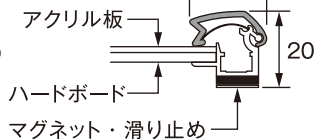

※写真はA4サイズ

HOW TO USE

マグネットで壁面に設置します。
※必ず吸着力を確認してください。

4辺フレームを手で開け、表面カバーを取り出し、
ポスターと一緒にセットします。

ポスターと表面カバーが確実にセットされている
ことを確認し、フレームを4辺閉めて完了です。

EVPG-20R(フレーム幅:20mm)

【断面図】

Frame Color
(素材:アルミ型材)

Corner Color
(素材:ABS成型品)

SM WG KC BG C B W

【外観図】

屋内用寸法(全体厚み:20mm)

(単位:mm)(税別)

サイズ	ポスター寸法	画面寸法	外枠寸法	重量	本体価格
B1	728 × 1030	714 × 1016	753 × 1055	3.2kg	¥19,500
B2	515 × 728	501 × 714	540 × 753	2.0kg	¥15,500
B3	364 × 515	350 × 501	389 × 540	1.4kg	¥12,500
B4	257 × 364	243 × 350	282 × 389	0.7kg	¥11,000
A1	594 × 841	580 × 827	619 × 866	2.3kg	¥17,500
A2	420 × 594	406 × 580	445 × 619	1.3kg	¥14,500
A3	297 × 420	283 × 406	322 × 445	1.0kg	¥12,000
A4	210 × 297	196 × 283	235 × 322	0.6kg	¥10,500