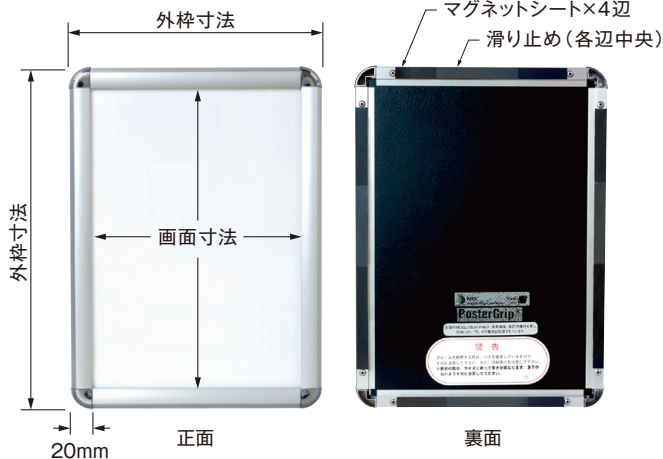

フレーム4辺開閉式

エレベーターパネル ELEVATOR PANEL

FOR ELEVATOR WALL
MAGNETIC POSTER PANEL

MADE IN JAPAN 

PosterGrip[®]

マグネットでスチール壁面に簡単設置
エレベーター内をキズつけない最適仕様！

A4サイズ 税別本体価格

¥10,500~

※写真はA4サイズ

HOW TO USE

マグネットで壁面に設置します。
※必ず吸着力を確認してください。

4辺フレームを手で開け、表面カバーを取り出し、
ポスターと一緒にセットします。

ポスターと表面カバーが確実にセットされている
ことを確認し、フレームを4辺閉めて完了です。

EVPG-20R(フレーム幅:20mm)

【断面図】

Frame Color
(素材:アルミ型材)

Corner Color
(素材:ABS成型品)

SM WG KC BG C B W

【外観図】

屋内用寸法(全体厚み:20mm)

(単位:mm)(税別)

サイズ	ポスター寸法	画面寸法	外枠寸法	重量	本体価格
B1	728 × 1030	714 × 1016	753 × 1055	3.2kg	¥19,500
B2	515 × 728	501 × 714	540 × 753	2.0kg	¥15,500
B3	364 × 515	350 × 501	389 × 540	1.4kg	¥12,500
B4	257 × 364	243 × 350	282 × 389	0.7kg	¥11,000
A1	594 × 841	580 × 827	619 × 866	2.3kg	¥17,500
A2	420 × 594	406 × 580	445 × 619	1.3kg	¥14,500
A3	297 × 420	283 × 406	322 × 445	1.0kg	¥12,000
A4	210 × 297	196 × 283	235 × 322	0.6kg	¥10,500

- ご注文時、EVPG-20Rの品番でご指定ください。
- 表面カバーを確実にセットしてからフレームを開けてください。
- ポスターは必ず1枚のみセットしてください。2枚以上はセットできません。
- 取付穴はありません。
- 設置は必ず4辺マグネット全てが吸着できる「平ら」な壁面に行なってください。
- 設置面側(スチール等)とパネルの吸着力を十分確認し、設置してください。
- 本体の設置・ポスターのセットは手順の通り、確実に行ってください。