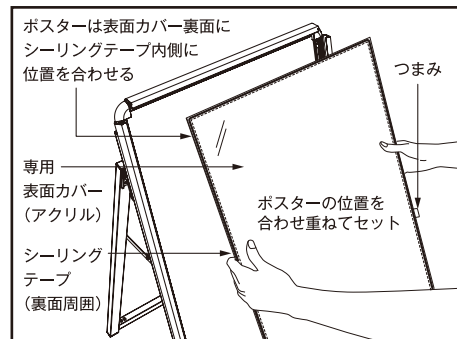

バックシートの詳細は動画も合わせてご覧ください

レインシールドの詳細は動画も合わせてご覧ください

1. 屋内用・屋外用の時

本体から表面カバーを取り出します。正面右側に取り出し用のつまみが接着されていますので、つまみを持ってゆっくり引き出してください。

ポスターを本体にセットし、その上に表面カバーを乗せ、フレームを閉じてセット完了です。表面カバーは表裏の保護シートを剥がしてご使用ください。

2. バックシート入仕様の時

※ポリカバックシートの場合は別紙参照

ポスターを水から守る塩ビ封筒状の袋「バックシート」が入っています。1と同様に本体から取り出し、図のようにポスターを挿入してください。

袋の透明板側(硬い方)に絵柄が向くようにポスターを入れ、上部フタを閉めて袋ごとパネルに再度セットしてご使用ください。

3. レインシールドの時

外周に浸水を軽減するシールテープを貼った専用表面カバーが入っています。1と同様に本体から取り出し、図を参考にポスター位置に留意してください。

ポスターが確実にシールテープ内側に収まるように確認し、専用表面カバーと重ねて本体にセットしてください。

■使用上のご注意

バックシート入仕様・レインシールドは浸水を軽減、抑制する構造になっていますが「完全防水」ではありません。内部で結露が発生する場合がありますのでポスターは耐水性のある物をご用意ください。また、直射日光が当たる場所や高温下の設置ではアクリルの膨張やシールテープの劣化、バックシート素材の熱変形等により著しく性能が低下する場合があります。

表面カバー・バックシートは定期的な交換が必要です。

表面カバーやバックシートは、本体ご購入後に単品でもお買い求めいただけます。長期間の使用による汚れや傷、摩耗、劣化などが目立ってきたら、ポスターの美観を保つために定期的な交換をお願いいたします。

■オプション品について

PG-Aサイン専用の転倒防止用オプションをご用意しております。Aタンクフレームは設置する本体の寸法に合わせて製作するウエイトタンク専用の置き台です。B1～B2・片面用/両面用それぞれの開き幅に合わせたサイズをご用意しております。ウエイトタンクを横向きで最大2つまで(約20kg)設置可能です。※B2サイズまで対応