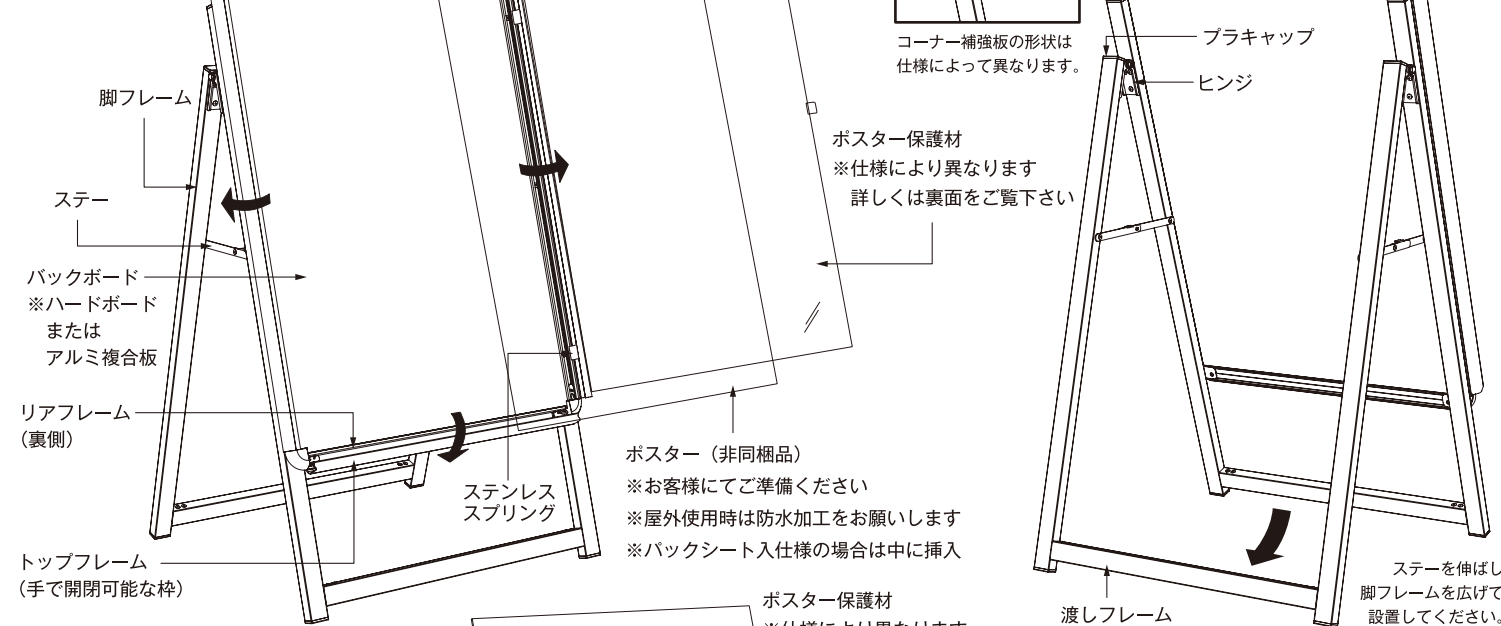

前4辺開閉式ポスターグリップ付き A型スタンド

PG-Aサイン

[PG-32R/PG-44R] 片面 / 両面

PosterGrip®

MADE IN JAPAN

取扱説明書

No.58

■ご使用になる前に必ずお読み下さい。

この度は、PG-Aサインをお買い上げ頂き誠にありがとうございます。この取扱説明書をよくお読みの上、正しく使用または設置を行って下さい。お読みになった後は再読できる様大切に保管して下さい。

■各部の名称と使用方法 (片面 / 両面)

< 片面 代表図 >

< 両面 代表図 >

★詳しい使用方法是裏面をご参照ください⇒

安全上のご注意・警告

フレームの開閉に板バネを使用していますので、開閉時に指を挟まない様に注意して下さい。怪我の原因となります。

フレームの断面に触れないで下さい。怪我をする恐れがあります。

表面カバー・バックシートが確実にセットされていることを必ず確認して下さい。セット不良の場合、脱落や破損、怪我の原因となります。

設置の際、強い突風が予想される場所や風が強い環境下には設置しないでください。転倒し、故障・破損・怪我等の原因となります。

屋外に設置の際は、水タンクやウエイトを別途お買い求めいただき、転倒・事故防止のため併用をお願いします。

バックシートの詳細は動画も合わせてご覧ください

レインシールドの詳細は動画も合わせてご覧ください

1. 屋内用・屋外用の時

本体から表面カバーを取り出します。正面右側に取り出し用のつまみが接着されていますので、つまみを持ってゆっくり引き出してください。

ポスターを本体にセットし、その上に表面カバーを乗せ、フレームを閉じてセット完了です。表面カバーは表裏の保護シートを剥がしてご使用ください。

2. バックシート入仕様の時