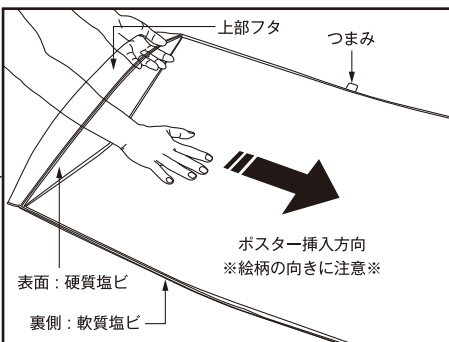

この度は、PG-Aサインをお買い上げ頂き誠にありがとうございます。この取扱説明書をよくお読みの上、正しく使用または設置を行って下さい。お読みになった後は再読できる様大切に保管して下さい。

■各部の名称と使用方法 (片面 / 両面)

< 片面 代表図 >

< 両面 代表図 >

★詳しい使用方法是裏面をご参照ください⇒

安全上のご注意・警告

フレームの開閉に板バネを使用していますので、開閉時に指を挟まない様に注意して下さい。怪我の原因となります。

お子様の使用は危険ですのでおやめ下さい。お子様の手の届かない場所に保管・設置をお願いします。

本体の分解・改造は絶対におやめ下さい。破損や怪我の原因となります。修理の際は販売店にお問い合わせください。

■仕様別のポスターセット方法

正面のトップフレームは手で開閉できる構造になっています。溝に手をかけ、外側に向けてフレームを倒し、4辺を開けてください。お選びいただいた仕様によって付属するポスター保護材及びポスターのセット方法が異なります。1～3の仕様の中より、該当する項目をご参照ください。

バックシートの詳細は動画も合わせてご覧ください

レインシールドの詳細は動画も合わせてご覧ください

1. 屋内用・屋外用の時

本体から表面カバーを取り出します。正面右側に取り出し用のつまみが接着されていますので、つまみを持ってゆっくり引き出してください。

ポスターを本体にセットし、その上に表面カバーを乗せ、フレームを閉じてセット完了です。表面カバーは表裏の保護シートを剥がしてご使用ください。

2. バックシート入仕様の時

※ポリカバックシートの場合は別紙参照

ポスターを水から守る塩ビ封筒状の袋「バックシート」が入っています。1と同様に本体から取り出し、図のようにポスターを挿入してください。

袋の透明板側(硬い方)に絵柄が向くようにポスターを入れ、上部フタを閉めて袋ごとパネルに再度セットしてご使用ください。

3. レインシールドの時

外周に浸水を軽減するシールテープを貼った専用表面カバーが入っています。1と同様に本体から取り出し、図を参考にポスター位置に留意してください。