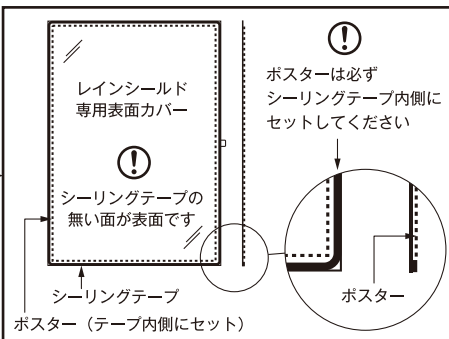

バックシートの詳細は動画も合わせてご覧ください

レインシールドの詳細は動画も合わせてご覧ください

1. 屋内用・屋外用の時

本体から表面カバーを取り出します。正面右側に取り出し用のつまみが接着されていますので、つまみを持ってゆっくり引き出してください。

ポスターを本体にセットし、その上に表面カバーを乗せ、フレームを閉じてセット完了です。表面カバーは表裏の保護シートを剥がしてご使用ください。

2. バックシート入仕様の時

※ポリカバックシートの場合は別紙参照

ポスターを水から守る塩ビ封筒状の袋「バックシート」が入っています。1と同様に本体から取り出し、図のようにポスターを挿入してください。

袋の透明板側(硬い方)に絵柄が向くようにポスターを入れ、上部フタを閉めて袋ごとパネルに再度セットしてご使用ください。

3. レインシールドの時

外周に浸水を軽減するシールテープを貼った専用表面カバーが入っています。1と同様に本体から取り出し、図を参考にポスター位置に留意してください。

ポスターが確実にシールテープ内側に収まるように確認し、専用表面カバーと重ねて本体にセットしてください。

■使用上のご注意

バックシート入仕様・レインシールドは浸水を軽減、抑制する構造になっていますが「完全防水」ではありません。内部で結露が発生する場合がありますのでポスターは耐水性のある物をご用意ください。また、直射日光が当たる場所や高温下の設置ではアクリルの膨張やシールテープの劣化、バックシート素材の熱変形等により著しく性能が低下する場合があります。

表面カバー・バックシートは定期的な交換が必要です。

表面カバーやバックシートは、本体ご購入後に単品でもお買い求めいただけます。長期間の使用による汚れや傷、摩耗、劣化などが目立ってきたら、ポスターの美観を保つために定期的な交換をお願いいたします。

■オプション品について

PG-Aサイン専用の転倒防止用オプションをご用意しております。Aタンクフレームは設置する本体の寸法に合わせて製作するウエイトタンク専用の置き台です。B1～B2・片面用/両面用それぞれの開き幅に合わせたサイズをご用意しております。ウエイトタンクを横向きで最大2つまで(約20kg)設置可能です。※B2サイズまで対応