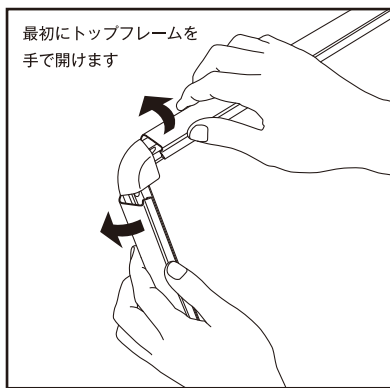

この度は、PG-Aサインをお買い上げ頂き誠にありがとうございます。この取扱説明書をよくお読みの上、正しく使用または設置を行って下さい。お読みになった後は再読できる様大切に保管して下さい。

■各部の名称と使用方法 (片面 / 両面)

< 片面 代表図 >

< 両面 代表図 >

★詳しい使用方法是裏面をご参照ください⇒

安全上のご注意・警告

フレームの開閉に板バネを使用していますので、開閉時に指を挟まない様に注意して下さい。怪我の原因となります。

フレームの断面に触れないで下さい。怪我をする恐れがあります。

表面カバー・バックシートが確実にセットされていることを必ず確認して下さい。セット不良の場合、脱落や破損、怪我の原因となります。

設置の際、強い突風が予想される場所や風が強い環境下には設置しないでください。転倒し、故障・破損・怪我等の原因となります。

屋外に設置の際は、水タンクやウエイトを別途お買い求めいただき、転倒・事故防止のため併用をお願いします。

お子様の使用は危険ですのでおやめ下さい。お子様の手の届かない場所に保管・設置をお願いします。

本体の分解・改造は絶対におやめ下さい。破損や怪我の原因となります。修理の際は販売店にお問い合わせください。

■仕様別のポスターセット方法

正面のトップフレームは手で開閉できる構造になっています。溝に手をかけ、外側に向けてフレームを倒し、4辺を開けてください。お選びいただいた仕様によって付属するポスター保護材及びポスターのセット方法が異なります。1～3の仕様の中より、該当する項目をご参照ください。