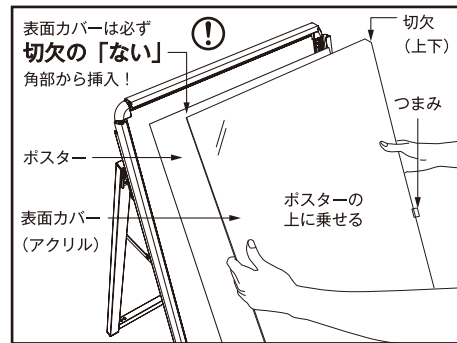

お子様の使用は危険ですのでおやめ下さい。お子様の手の届かない場所に保管・設置をお願いします。

本体の分解・改造は絶対におやめ下さい。破損や怪我の原因となります。修理の際は販売店にお問い合わせください。

■仕様別のポスターセット方法

正面のトップフレームは手で開閉できる構造になっています。溝に手をかけ、外側に向けてフレームを倒し、4辺を開けてください。お選びいただいた仕様によって付属するポスター保護材及びポスターのセット方法が異なります。1～3の仕様の中より、該当する項目をご参照ください。

バックシートの詳細は動画も合わせてご覧ください

レインシールドの詳細は動画も合わせてご覧ください

1. 屋内用・屋外用の時

本体から表面カバーを取り出します。正面右側に取り出し用のつまみが接着されていますので、つまみを持ってゆっくり引き出してください。

ポスターを本体にセットし、その上に表面カバーを乗せ、フレームを閉じてセット完了です。表面カバーは表裏の保護シートを剥がしてご使用ください。

2. バックシート入仕様の時

※ポリカバックシートの場合は別紙参照

ポスターを水から守る塩ビ封筒状の袋「バックシート」が入っています。1と同様に本体から取り出し、図のようにポスターを挿入してください。

袋の透明板側(硬い方)に絵柄が向くようにポスターを入れ、上部フタを閉めて袋ごとパネルに再度セットしてご使用ください。

3. レインシールドの時

外周に浸水を軽減するシールテープを貼った専用表面カバーが入っています。1と同様に本体から取り出し、図を参考にポスター位置に留意してください。