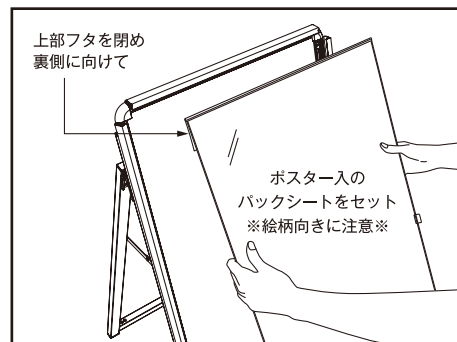

お子様の使用は危険ですのでおやめ下さい。お子様の手の届かない場所に保管・設置をお願いします。

本体の分解・改造は絶対におやめ下さい。破損や怪我の原因となります。修理の際は販売店にお問い合わせください。

■仕様別のポスターセット方法

正面のトップフレームは手で開閉できる構造になっています。溝に手をかけ、外側に向けてフレームを倒し、4辺を開けてください。お選びいただいた仕様によって付属するポスター保護材及びポスターのセット方法が異なります。1～3の仕様の中より、該当する項目をご参照ください。

バックシートの詳細は動画も合わせてご覧ください

レインシールドの詳細は動画も合わせてご覧ください

1. 屋内用・屋外用の時

本体から表面カバーを取り出します。正面右側に取り出し用のつまみが接着されていますので、つまみを持ってゆっくり引き出してください。

ポスターを本体にセットし、その上に表面カバーを乗せ、フレームを閉じてセット完了です。表面カバーは表裏の保護シートを剥がしてご使用ください。

2. バックシート入仕様の時

※ポリカバックシートの場合は別紙参照

ポスターを水から守る塩ビ封筒状の袋「バックシート」が入っています。1と同様に本体から取り出し、図のようにポスターを挿入してください。

袋の透明板側(硬い方)に絵柄が向くようにポスターを入れ、上部フタを閉めて袋ごとパネルに再度セットしてご使用ください。

3. レインシールドの時

外周に浸水を軽減するシールテープを貼った専用表面カバーが入っています。1と同様に本体から取り出し、図を参考にポスター位置に留意してください。