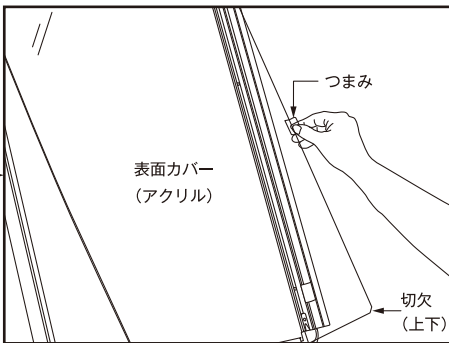

この度は、PG-Aサインをお買い上げ頂き誠にありがとうございます。この取扱説明書をよくお読みの上、正しく使用または設置を行って下さい。お読みになった後は再読できる様大切に保管して下さい。

■各部の名称と使用方法 (片面 / 両面)

< 片面 代表図 >

< 両面 代表図 >

★詳しい使用方法是裏面をご参照ください⇒

安全上のご注意・警告

フレームの開閉に板バネを使用していますので、開閉時に指を挟まない様に注意して下さい。怪我の原因となります。

お子様の使用は危険ですのでおやめ下さい。お子様の手の届かない場所に保管・設置をお願いします。

本体の分解・改造は絶対におやめ下さい。破損や怪我の原因となります。修理の際は販売店にお問い合わせください。

■仕様別のポスターセット方法

正面のトップフレームは手で開閉できる構造になっています。溝に手をかけ、外側に向けてフレームを倒し、4辺を開けてください。お選びいただいた仕様によって付属するポスター保護材及びポスターのセット方法が異なります。1～3の仕様の中より、該当する項目をご参照ください。

バックシートの詳細は動画も合わせてご覧ください

レインシールドの詳細は動画も合わせてご覧ください

1. 屋内用・屋外用の時

本体から表面カバーを取り出します。正面右側に取り出し用のつまみが接着されていますので、つまみを持ってゆっくり引き出してください。

ポスターを本体にセットし、その上に表面カバーを乗せ、フレームを閉じてセット完了です。表面カバーは表裏の保護シートを剥がしてご使用ください。

2. バックシート入仕様の時