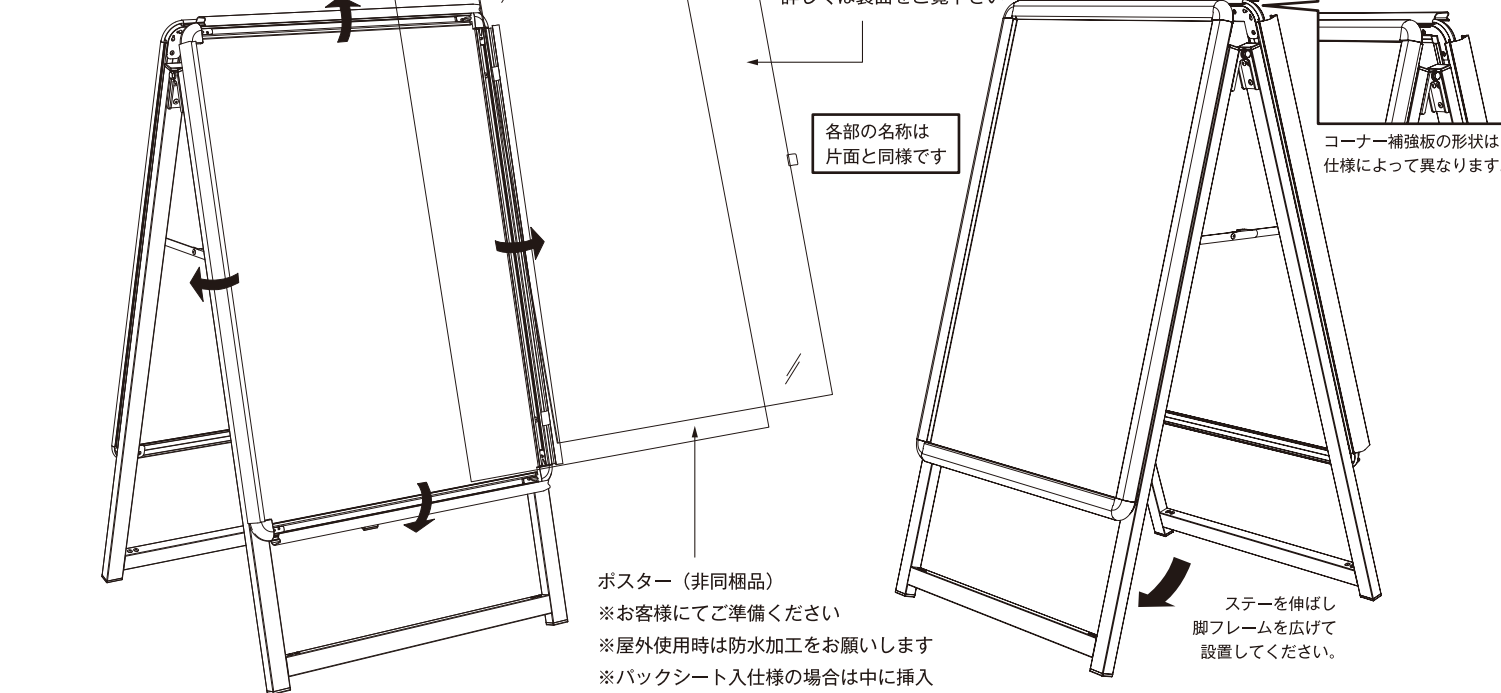

前4辺開閉式ポスターグリップ付き A型スタンド

PG-Aサイン

[PG-32R/PG-44R] 片面 / 両面

PosterGrip®

MADE IN JAPAN

取扱説明書

No.58

■ご使用になる前に必ずお読み下さい。

この度は、PG-Aサインをお買い上げ頂き誠にありがとうございます。この取扱説明書をよくお読みの上、正しく使用または設置を行って下さい。お読みになった後は再読できる様大切に保管して下さい。

■各部の名称と使用方法 (片面 / 両面)

< 片面 代表図 >

< 両面 代表図 >

★詳しい使用方法是裏面をご参照ください⇒

安全上のご注意・警告

フレームの開閉に板バネを使用していますので、開閉時に指を挟まない様に注意して下さい。怪我の原因となります。

バックシートの詳細は動画も合わせてご覧ください

レインシールドの詳細は動画も合わせてご覧ください

1. 屋内用・屋外用の時

本体から表面カバーを取り出します。正面右側に取り出し用のつまみが接着されていますので、つまみを持ってゆっくり引き出してください。

ポスターを本体にセットし、その上に表面カバーを乗せ、フレームを閉じてセット完了です。表面カバーは表裏の保護シートを剥がしてご使用ください。

2. バックシート入仕様の時

※ポリカバックシートの場合は別紙参照

ポスターを水から守る塩ビ封筒状の袋「バックシート」が入っています。1と同様に本体から取り出し、図のようにポスターを挿入してください。

袋の透明板側(硬い方)に絵柄が向くようにポスターを入れ、上部フタを閉めて袋ごとパネルに再度セットしてご使用ください。

3. レインシールドの時

外周に浸水を軽減するシールテープを貼った専用表面カバーが入っています。1と同様に本体から取り出し、図を参考にポスター位置に留意してください。