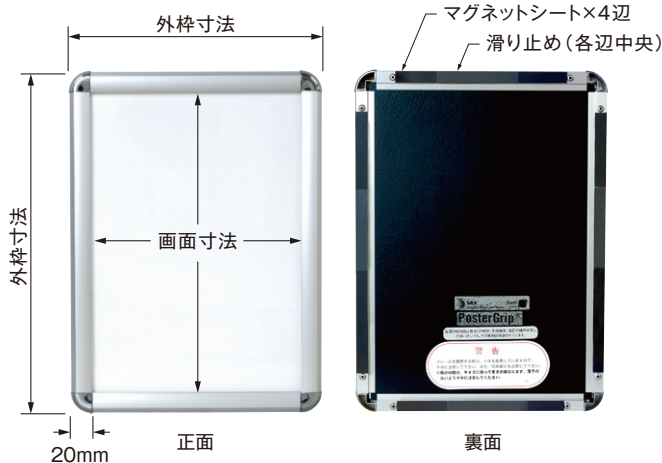

フレーム4辺開閉式

エレベーターパネル ELEVATOR PANEL

FOR ELEVATOR WALL
MAGNETIC POSTER PANEL

MADE IN JAPAN

PosterGrip®

マグネットでスチール壁面に簡単設置
エレベーター内をキズつけない最適仕様!

A4サイズ 税別本体価格

¥9,500~

※写真はA4サイズ

HOW TO USE

マグネットで壁面に設置します。
※必ず吸着力を確認してください。

4辺フレームを手で開け、表面カバーを取り出し、
ポスターと一緒にセットします。

ポスターと表面カバーが確実にセットされている
ことを確認し、フレームを4辺閉めて完了です。

EVPG-20R(フレーム幅:20mm)

内

屋内専用品

本体カラー シルバー ホワイト ブラック
SM C WG W BG B

【主な材質】

フレーム：アルミ押出型材
コーナー：ABS樹脂
背板：ハードボード2.5mm厚(木質繊維板)
ポスター保護：透明アクリル板1.5mm厚

【断面図】

【外観図】

【サイズ別仕様・価格表】(厚み:20mm※マグネット含む)

(単位:mm)

サイズ	ポスター寸法	画面寸法	外枠寸法	重量	本体価格(税・送料別)
A4	210×297	196×283	235×322	0.6kg	¥9,500
A3	297×420	283×406	322×445	1.0kg	¥11,000
A2	420×594	406×580	445×619	1.3kg	¥13,500
B4	257×364	243×350	282×389	0.7kg	¥10,000
B3	364×515	350×501	389×540	1.4kg	¥11,500
B2	515×728	501×714	540×753	2.0kg	¥14,500

【製品特性上の注意点】

- ご注文時、EVPG-20Rの品番でご指定下さい。
- 表面カバーは1.5mmのアクリル板が標準装備されています。
- 全サイズ、基本は1枚で1梱包になります。
- 取付穴はありません。
- 設置は必ず4辺マグネット全てが吸着できる「平ら」な壁面に行なって下さい。
- 設置面側(スチール等)とパネルの吸着力を十分確認し、設置して下さい。

ご注文・お問い合わせ先

2023.04.05