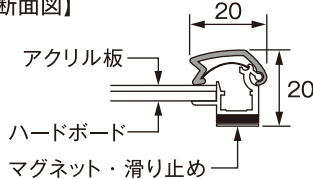

※写真はA4サイズ

HOW TO USE

マグネットで壁面に設置します。
※必ず吸着力を確認してください。

4辺フレームを手で開け、表面カバーを取り出し、
ポスターと一緒にセットします。

ポスターと表面カバーが確実にセットされている
ことを確認し、フレームを4辺閉めて完了です。

EVPG-20R(フレーム幅:20mm)

内

屋内専用品

本体カラー シルバー ホワイト ブラック
SM C WG W BG B

【主な材質】

フレーム：アルミ押出型材
コーナー：ABS樹脂
背板：ハードボード2.5mm厚(木質繊維板)
ポスター保護：透明アクリル板1.5mm厚

【断面図】

【外観図】

【サイズ別仕様・価格表】(厚み:20mm※マグネット含む)

(単位:mm)

サイズ	ポスター寸法	画面寸法	外枠寸法	重量	本体価格(税・送料別)
A4	210×297	196×283	235×322	0.6kg	¥9,500
A3	297×420	283×406	322×445	1.0kg	¥11,000
A2	420×594	406×580	445×619	1.3kg	¥13,500
B4	257×364	243×350	282×389	0.7kg	¥10,000
B3	364×515	350×501	389×540	1.4kg	¥11,500
B2	515×728	501×714	540×753	2.0kg	¥14,500

【製品特性上の注意点】

- ご注文時、EVPG-20Rの品番でご指定下さい。
- 表面カバーは1.5mmのアクリル板が標準装備されています。
- 全サイズ、基本は1枚で1梱包になります。
- 取付穴はありません。
- 設置は必ず4辺マグネット全てが吸着できる「平ら」な壁面に行なって下さい。
- 設置面側(スチール等)とパネルの吸着力を十分確認し、設置して下さい。

ご注文・お問い合わせ先

2023.04.05