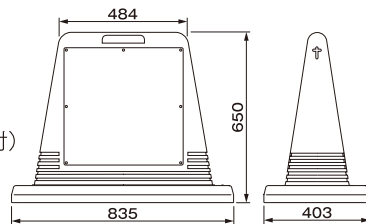

SP-902 (レッド)

SP-907 (ブラック)

SP-908 (ホワイト)

オプション

サインウエイト

¥2,500 (税別)

020

本体：ポリエチレン
表示サイズ：W380×H160×D280mm
重量：10.0kg (満水時)
適応商品：SP-900シリーズ

サインウエイト

構造図

874-011AGY (片面グレー) 874-011A (片面イエロー)
874-012AGY (両面グレー) 874-012A (両面イエロー)

サインキューブ

片面面板付 ¥19,000 (税別)
両面面板付 ¥21,200 (税別)
片面白無地 ¥18,450 (税別)
両面白無地 ¥20,100 (税別)

本体：高密度ポリエチレン
本体サイズ：W835×H650×D403mm (ウエイト付)
表示サイズ：PET 445×445×1mm厚
カラー：イエロー・グレー (ウエイト/ブルー)
本体重量：4.7kg (満水時約11.1kg)

実用性の高い、選べる面板とウエイトのセットです。

面板デザインは下記よりお選び頂けます。(各デザイン本体色を2色から選べます。特注面板はご相談ください。)

874-021A (片面イエロー)
874-022A (両面イエロー)
874-021AGY (片面グレー)
874-022AGY (両面グレー)

874-031A (片面イエロー)
874-032A (両面イエロー)
874-031AGY (片面グレー)
874-032AGY (両面グレー)