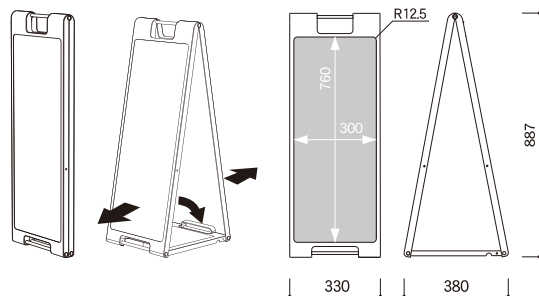

SP-902 (レッド)

SP-907 (ブラック)

SP-908 (ホワイト)

オプション

サインウエイト

¥2,500 (税別)

020

本体：ポリエチレン
表示サイズ：W380×H160×D280mm
重量：10.0kg (満水時)
適応商品：SP-900シリーズ

サインウエイト

構造図

874-011AGY (片面グレー) 874-011A (片面イエロー)
874-012AGY (両面グレー) 874-012A (両面イエロー)

サインキューブ

片面面板付 ¥19,000 (税別)
両面面板付 ¥21,200 (税別)
片面白無地 ¥18,450 (税別)
両面白無地 ¥20,100 (税別)

本体：高密度ポリエチレン
本体サイズ：W835×H650×D403mm (ウエイト付)
表示サイズ：PET 445×445×1mm厚
カラー：イエロー・グレー (ウエイト/ブルー)
本体重量：4.7kg (満水時約11.1kg)

実用性の高い、選べる面板とウエイトのセットです。

面板デザインは下記よりお選び頂けます。(各デザイン本体色を2色から選べます。特注面板はご相談ください。)

874-021A (片面イエロー)
874-022A (両面イエロー)
874-021AGY (片面グレー)
874-022AGY (両面グレー)

874-031A (片面イエロー)
874-032A (両面イエロー)
874-031AGY (片面グレー)
874-032AGY (両面グレー)