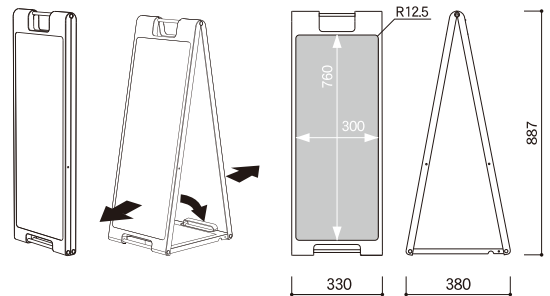

### サインウエイト

¥2,500(税別)

020

本体：ポリエチレン  
 表示サイズ：W380×H160×D280mm  
 重量：10.0kg(満水時)  
 適応商品：SP-900シリーズ

サインウエイト

## 構造図

874-011AGY(片面グレー) 874-011A(片面イエロー)  
 874-012AGY(両面グレー) 874-012A(両面イエロー)

## サインキューブ

片面面板付 **¥19,000**(税別)  
 両面面板付 **¥21,200**(税別)  
 片面白無地 **¥18,450**(税別)  
 両面白無地 **¥20,100**(税別)

本体：高密度ポリエチレン  
 本体サイズ：W835×H650×D403mm(ウエイト付)  
 表示サイズ：PET 445×445×1mm厚  
 カラー：イエロー・グレー(ウエイト/ブルー)  
 本体重量：4.7kg(満水時約11.1kg)