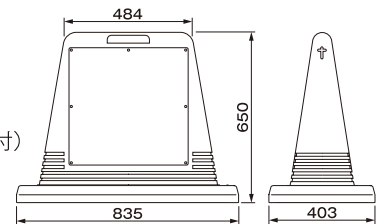

面板デザインは下記よりお選び頂けます。(各デザイン本体色を2色から選べます。特注面板はご相談ください。)