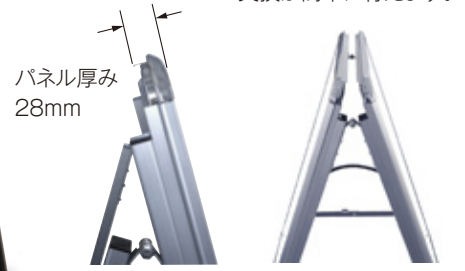

両面は一体配線型

両面 AG/C B1
AC100V プラグ付電源コード
約5.0m 差込プラグ