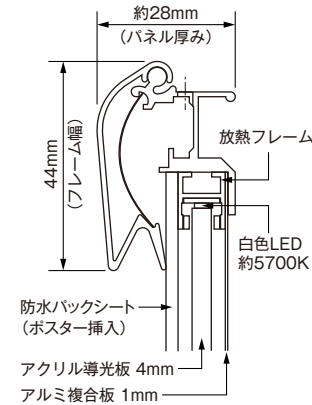

両面 AG/C A1

PGライトLEDフォルムA

推奨メディアは電飾バックライトフィルム(インクジェット出力)です。

パネルの断面図

主要仕様

フレーム: Poster Grip® PG-44R型
脚部: アルミ押出型材 アルマイト仕上
脚部キャップ: 黒色プラスチック
パネル厚み: 28mm
フレーム素材: アルミ押出型材
コーナー素材: ABS樹脂成型品
コーナー金具: SPCC冷間圧延鋼板
開閉用パネ: ステンレス
蝶番・ステー: SPCC冷間圧延鋼板
ポスター保護: LED電飾パネル用バックシート(塩ビ)
背板: アルミ複合板1mm厚
導光板: アクリル4mm厚ドット印刷方式
LED光源: 高輝度白色LED(国産)約5,700K
コード長: 約L=5000(差込プラグ付電源コード)

面発光の仕組み

カラー詳細

片 [片面仕様] サイズ別仕様・価格表

サイズ	ポスター寸法	画面寸法	開脚時全高	最大脚幅	本体全幅	LED個数	消費電力	照度	重量	電源コード	本体価格
B1	728 × 1030	700 × 1005	1350	742	790	204	43.0W	4300lx	12.5kg	5.0m	¥200,000 B1
A1	594 × 841	566 × 816	1087	590	656	162	36.0W	3200lx	8.5kg	5.0m	¥160,000 A1
B2	515 × 728	487 × 703	985	590	577	72	10.0W	2500lx	8.3kg	5.0m	¥130,000 B2

両 [両面仕様] サイズ別仕様・価格表

サイズ	ポスター寸法	画面寸法	開脚時全高	最大脚幅	本体全幅	LED個数	消費電力	照度	重量	電源コード	本体価格
B1	728 × 1030	700 × 1005	1337	905	790	408	65.0W	4000lx	19.2kg	5.0m	¥300,000 B1
A1	594 × 841	566 × 816	1080	740	656	324	55.0W	3000lx	16.4kg	5.0m	¥260,000 A1