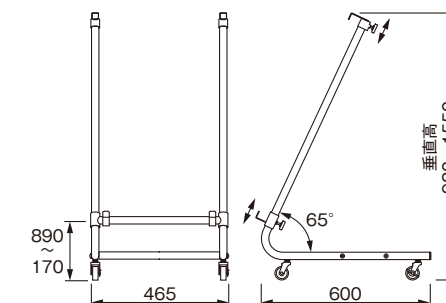

オプション

Aバリブロック

¥1,000 (税別) 013

本体: ポリエチレン
サイズ: W190×H100×D520mm
重量: 5.0kg (満水時)

フリーパネルR A1
組み合わせ例

出し入れカンタン!
キャスターつき仕様

キャスター付き
本体を傾けるとタイヤが接
地して女性でもカンタンに
移動することができます。

ポスターグリップ® B1,A1,B2,A2横に対応

本体: スチールクロームメッキ仕上げ
脚部: アジャスター仕様
サイズ: W464×D500
本体重量: 4.6kg
適合パネルサイズ: 高さ1500mmまで、
幅550mm以上、厚み35mmまで
掲示可能垂直高: H930~H1570mm
傾斜角度: 70°

L-スタンド LEDスリム用

内片

¥19,000 (税別) ※パネルは含まれておりません。

本体: スチールクロームメッキ仕上げ
脚部: キャスター仕様(ゴム車)
サイズ: W465×D600
本体重量: 7.2kg
適合パネルサイズ: 高さ1515mmまで、
幅550mm以上、厚み35mmまで
掲示可能垂直高: H920~H1550mm
傾斜角度: 65°