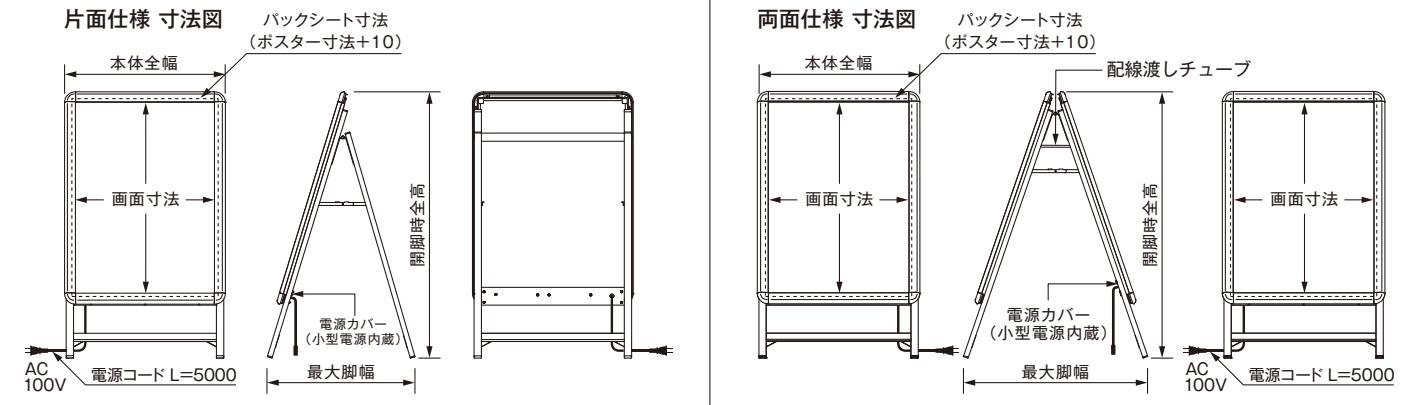

PGライトLEDフォルムA

推奨メディアは電飾バックライトフィルム(インクジェット出力)です。