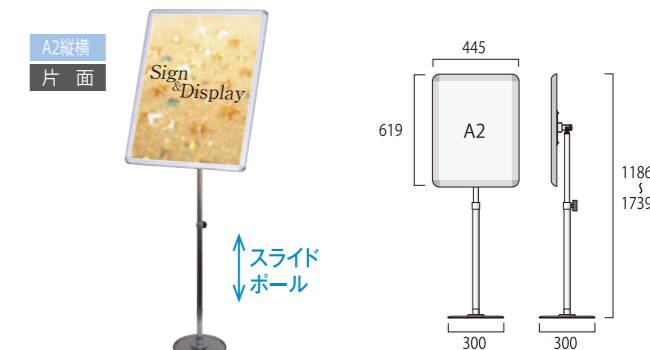

フリーアングルパネルスタンドA3 (1m以下)
FAPAS-A3 内 片
¥24,200 (税別)
 サイズ：全高(面板縦向き)894mm
 ポスターサイズ：A3(297×420mm)
 パネルサイズ：(外寸)322×445mm
 有効面サイズ：279×402mm

90タイプ

フリーアングルパネルスタンド90 A4
FAPAS90-A4 内 片
¥22,600 (税別)
 サイズ：全高(面板縦向き)1037mm
 ポスターサイズ：A4(210×297mm)
 パネルサイズ：(外寸)235×322mm
 有効面サイズ：192×279mm

フリーアングルパネルスタンド90 B4
FAPAS90-B4 内 片
¥23,100 (税別)
 サイズ：全高(面板縦向き)1071mm
 ポスターサイズ：B4(257×364mm)
 パネルサイズ：(外寸)282×389mm
 有効面サイズ：239×346mm

フリーアングルパネルスタンド90 A3
FAPAS90-A3 内 片
¥24,200 (税別)
 サイズ：全高(面板縦向き)1099mm
 ポスターサイズ：A3(297×420mm)
 パネルサイズ：(外寸)322×445mm
 有効面サイズ：279×402mm

フリーアングルパネルスタンド90 A2
FAPAS90-A2 内 片
¥26,400 (税別)
 サイズ：全高(面板縦向き)1186mm
 ポスターサイズ：A2(420×594mm)
 パネルサイズ：(外寸)445×619mm
 有効面サイズ：402×576mm

SENSE Vol.7 P130-P131 掲載商品
 2023年1月5日 受注分より本体価格改定

150タイプ スライドポール

フリーアングルパネルスタンド150 A4
FAPAS150-A4 内 片
¥25,900 (税別)
 サイズ：全高(面板縦向き)1037~1590mm
 ポスターサイズ：A4(210×297mm)
 パネルサイズ：(外寸)235×322mm
 有効面サイズ：192×279mm

フリーアングルパネルスタンド150 B4
FAPAS150-B4 内 片
¥26,400 (税別)
 サイズ：全高(面板縦向き)1071~1624mm
 ポスターサイズ：B4(257×364mm)
 パネルサイズ：(外寸)282×389mm
 有効面サイズ：239×346mm

フリーアングルパネルスタンド150 A3
FAPAS150-A3 内 片
¥27,500 (税別)
 サイズ：全高(面板縦向き)1099~1652mm
 ポスターサイズ：A3(297×420mm)
 パネルサイズ：(外寸)322×445mm
 有効面サイズ：279×402mm