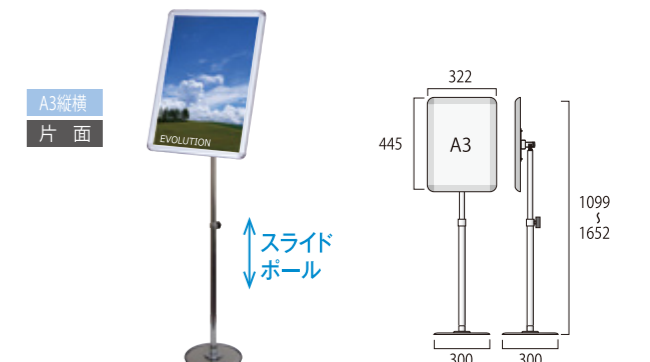

フリーアングルパネルスタンド90 B4
FAPAS90-B4 内 片
¥23,100 (税別)
 サイズ：全高(面板縦向き)1071mm
 ポスターサイズ：B4(257×364mm)
 パネルサイズ：(外寸)282×389mm
 有効面サイズ：239×346mm

フリーアングルパネルスタンド90 A3
FAPAS90-A3 内 片
¥24,200 (税別)
 サイズ：全高(面板縦向き)1099mm
 ポスターサイズ：A3(297×420mm)
 パネルサイズ：(外寸)322×445mm
 有効面サイズ：279×402mm

フリーアングルパネルスタンド90 A2
FAPAS90-A2 内 片
¥26,400 (税別)
 サイズ：全高(面板縦向き)1186mm
 ポスターサイズ：A2(420×594mm)
 パネルサイズ：(外寸)445×619mm
 有効面サイズ：402×576mm

SENSE Vol.7 P130-P131 掲載商品
 2023年1月5日 受注分より本体価格改定

150タイプ スライドポール

フリーアングルパネルスタンド150 A4
FAPAS150-A4 内 片
¥25,900 (税別)
 サイズ：全高(面板縦向き)1037~1590mm
 ポスターサイズ：A4(210×297mm)
 パネルサイズ：(外寸)235×322mm
 有効面サイズ：192×279mm

フリーアングルパネルスタンド150 B4
FAPAS150-B4 内 片
¥26,400 (税別)
 サイズ：全高(面板縦向き)1071~1624mm
 ポスターサイズ：B4(257×364mm)
 パネルサイズ：(外寸)282×389mm
 有効面サイズ：239×346mm

フリーアングルパネルスタンド150 A3
FAPAS150-A3 内 片
¥27,500 (税別)
 サイズ：全高(面板縦向き)1099~1652mm
 ポスターサイズ：A3(297×420mm)
 パネルサイズ：(外寸)322×445mm
 有効面サイズ：279×402mm