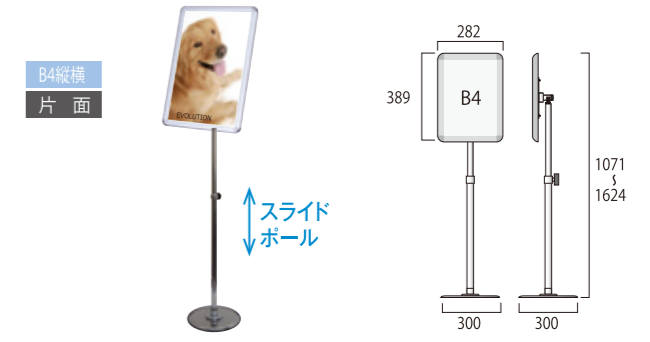

フリーアングルパネルスタンドA3 (1m以下)
FAPAS-A3 内 片
¥24,200 (税別)
 サイズ：全高(面板縦向き)894mm
 ポスターサイズ：A3(297×420mm)
 パネルサイズ：(外寸)322×445mm
 有効面サイズ：279×402mm

90タイプ

フリーアングルパネルスタンド90 A4
FAPAS90-A4 内 片
¥22,600 (税別)
 サイズ：全高(面板縦向き)1037mm
 ポスターサイズ：A4(210×297mm)
 パネルサイズ：(外寸)235×322mm
 有効面サイズ：192×279mm

フリーアングルパネルスタンド90 B4
FAPAS90-B4 内 片
¥23,100 (税別)
 サイズ：全高(面板縦向き)1071mm
 ポスターサイズ：B4(257×364mm)
 パネルサイズ：(外寸)282×389mm
 有効面サイズ：239×346mm

フリーアングルパネルスタンド90 A3
FAPAS90-A3 内 片
¥24,200 (税別)
 サイズ：全高(面板縦向き)1099mm
 ポスターサイズ：A3(297×420mm)
 パネルサイズ：(外寸)322×445mm
 有効面サイズ：279×402mm

フリーアングルパネルスタンド90 A2
FAPAS90-A2 内 片
¥26,400 (税別)
 サイズ：全高(面板縦向き)1186mm
 ポスターサイズ：A2(420×594mm)
 パネルサイズ：(外寸)445×619mm
 有効面サイズ：402×576mm

SENSE Vol.7 P130-P131 掲載商品
 2023年1月5日 受注分より本体価格改定

150タイプ スライドポール

フリーアングルパネルスタンド150 A4
FAPAS150-A4 内 片
¥25,900 (税別)
 サイズ：全高(面板縦向き)1037~1590mm
 ポスターサイズ：A4(210×297mm)
 パネルサイズ：(外寸)235×322mm
 有効面サイズ：192×279mm