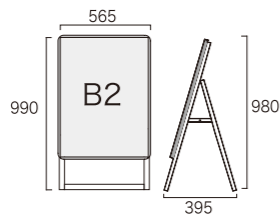

面発光の仕組み

カラー詳細

片 [片面仕様] サイズ別仕様・価格表

サイズ	ポスター寸法	画面寸法	開脚時全高	最大脚幅	本体全幅	LED個数	消費電力	照度	重量	電源コード	本体価格
B1	728 × 1030	700 × 1005	1350	742	790	204	43.0W	4300lx	12.5kg	5.0m	¥200,000 B1
A1	594 × 841	566 × 816	1087	590	656	162	36.0W	3200lx	8.5kg	5.0m	¥160,000 A1
B2	515 × 728	487 × 703	985	590	577	72	10.0W	2500lx	8.3kg	5.0m	¥130,000 B2

両 [両面仕様] サイズ別仕様・価格表

サイズ	ポスター寸法	画面寸法	開脚時全高	最大脚幅	本体全幅	LED個数	消費電力	照度	重量	電源コード	本体価格
B1	728 × 1030	700 × 1005	1337	905	790	408	65.0W	4000lx	19.2kg	5.0m	¥300,000 B1
A1	594 × 841	566 × 816	1080	740	656	324	55.0W	3000lx	16.4kg	5.0m	¥260,000 A1

*価格は全て税別本体価格です。

A SIGN

SENSE Vol.7 P96-P97 掲載商品

2023年1月5日 受注分より本体価格改定

ポスターグリップ®スタンド看板 PGSKシリーズ

全高1m以下

B2片面 シルバー

本体サイズ：W565×H980×D395
ポスター寸法：W515×H728 (B2)
画面寸法：W502×H715
フレーム幅：32mm

本体サイズ：W565×H980×D510
ポスター寸法：W515×H728 (B2)
画面寸法：W502×H715
フレーム幅：32mm

PGSK-B2RS (屋内用)

¥25,900 (税別)

重量:7.5kg

PGSK-B2RS-G (屋外用)

¥28,100 (税別)

重量:7.7kg

全高1m以下