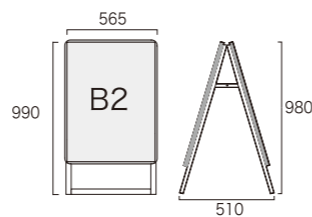

両 [両面仕様] サイズ別仕様・価格表

サイズ	ポスター寸法	画面寸法	開脚時全高	最大脚幅	本体全幅	LED個数	消費電力	照度	重量	電源コード	本体価格
B1	728 × 1030	700 × 1005	1337	905	790	408	65.0W	4000lx	19.2kg	5.0m	¥300,000 B1
A1	594 × 841	566 × 816	1080	740	656	324	55.0W	3000lx	16.4kg	5.0m	¥260,000 A1

*価格は全て税別本体価格です。

A SIGN

SENSE Vol.7 P96-P97 掲載商品

2023年1月5日 受注分より本体価格改定

ポスターグリップ®スタンド看板 PGSKシリーズ

全高1m以下

B2片面 シルバー

本体サイズ：W565×H980×D395
ポスター寸法：W515×H728 (B2)
画面寸法：W502×H715
フレーム幅：32mm

PGSK-B2KS (屋内用)

¥18,700 (税別)

重量:4.4kg

PGSK-B2KS-G (屋外用)

¥19,800 (税別)

重量:4.5kg

全高1m以下

B2両面 シルバー

本体サイズ：W565×H980×D510
ポスター寸法：W515×H728 (B2)
画面寸法：W502×H715
フレーム幅：32mm

PGSK-B2RS (屋内用)

¥25,900 (税別)

重量:7.5kg

PGSK-B2RS-G (屋外用)

¥28,100 (税別)

重量:7.7kg

全高1m以下