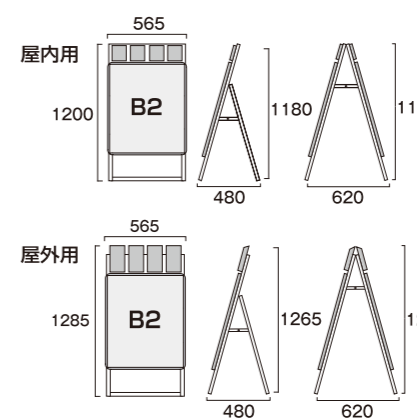

両 [両面仕様] サイズ別仕様・価格表

サイズ	ポスター寸法	画面寸法	開脚時全高	最大脚幅	本体全幅	LED個数	消費電力	照度	重量	電源コード	本体価格
B1	728 × 1030	700 × 1005	1337	905	790	408	65.0W	4000lx	19.2kg	5.0m	¥300,000 B1
A1	594 × 841	566 × 816	1080	740	656	324	55.0W	3000lx	16.4kg	5.0m	¥260,000 A1

SENSE Vol.7 P98-P99 掲載商品

2023年1月5日 受注分より本体価格改定

訴求力抜群のパンフレットケース付きPGSKP。屋内外用パンフレットケース単品もご用意しております。

屋外用

屋内用

パネルサイズ:W470×H644×T21
画面寸法:W407×H581
ポスター寸法:W420×H594 (A2)
フレーム幅:32mm
ケース:片面3個/両面6個つき

A2片面・両面 シルバー

PGSKP-A2KS (屋内用・片面) 内片

PGSKP-A2KB (屋内用・片面) 内片

¥27,600 (税別) 重量:4.7kg

PGSKP-A2RB (屋内用・両面) 内両

¥37,800 (税別) 重量:7.3kg

PGSKP-A2KB-G (屋外用・片面) 外片

¥31,100 (税別) 重量:5.0kg

PGSKP-A2RB-G (屋外用・両面) 外両

¥44,800 (税別) 重量:8.3kg

屋内用

屋外用

パネルサイズ:W565×H778×T21
画面寸法:W502×H715
ポスター寸法:W515×H728 (B2)
フレーム幅:32mm
ケース:片面4個/両面8個つき

B2片面・両面 シルバー

PGSKP-B2KS (屋内用・片面) 内片

¥28,800 (税別) 重量:5.4kg

PGSKP-B2RS (屋内用・両面) 内両

¥40,800 (税別) 重量:8.3kg