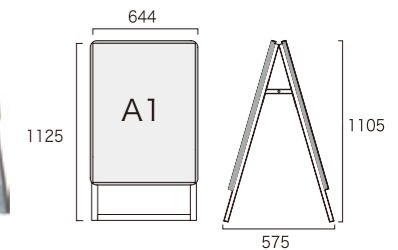

B2片面 ブラック

本体サイズ：W565×H980×D395
ポスター寸法：W515×H728 (B2)
画面寸法：W502×H715
フレーム幅：32mm

PGSK-B2KB (屋内用)

¥19,800 (税別)

重量:4.4kg

PGSK-B2KB-G (屋外用)

¥20,900 (税別)

重量:4.5kg

全高1m以下

B2両面 ブラック

本体サイズ：W565×H980×D510
ポスター寸法：W515×H728 (B2)
画面寸法：W502×H715
フレーム幅：32mm

PGSK-B2RB (屋内用)

¥27,500 (税別)

重量:7.5kg

PGSK-B2RB-G (屋外用)

¥29,700 (税別)

重量:7.7kg

A1片面 シルバー

本体サイズ：W644×H1105×D440
ポスター寸法：W594×H841 (A1)
画面寸法：W581×H828
フレーム幅：32mm

PGSK-A1KS (屋内用)

¥22,000 (税別)

重量:5.2kg

PGSK-A1KS-G (屋外用)

¥23,100 (税別)

重量:5.3kg

A1両面 シルバー

本体サイズ：W644×H1105×D575
ポスター寸法：W594×H841 (A1)
画面寸法：W581×H828
フレーム幅：32mm

PGSK-A1RS (屋内用)

¥30,800 (税別)

重量:8.8kg

PGSK-A1RS-G (屋外用)

¥33,000 (税別)