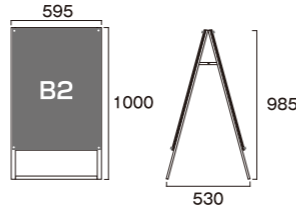

面発光の仕組み

カラー詳細

片 [片面仕様] サイズ別仕様・価格表

サイズ	ポスター寸法	画面寸法	開脚時全高	最大脚幅	本体全幅	LED個数	消費電力	照度	重量	電源コード	本体価格
B1	728 × 1030	700 × 1005	1350	742	790	204	43.0W	4300lx	12.5kg	5.0m	¥200,000 B1
A1	594 × 841	566 × 816	1087	590	656	162	36.0W	3200lx	8.5kg	5.0m	¥160,000 A1
B2	515 × 728	487 × 703	985	590	577	72	10.0W	2500lx	8.3kg	5.0m	¥130,000 B2

両 [両面仕様] サイズ別仕様・価格表

サイズ	ポスター寸法	画面寸法	開脚時全高	最大脚幅	本体全幅	LED個数	消費電力	照度	重量	電源コード	本体価格
B1	728 × 1030	700 × 1005	1337	905	790	408	65.0W	4000lx	19.2kg	5.0m	¥300,000 B1
A1	594 × 841	566 × 816	1080	740	656	324	55.0W	3000lx	16.4kg	5.0m	¥260,000 A1

PSSK-B2KB ブラック

¥22,600 (税別)

本体サイズ: W595×H985×D395
ポスター寸法: W515×H728 (B2)
面板寸法: W585×H798
重量: 6.3kg

PSSK-B2KW ホワイト

¥21,500 (税別)

B2両面

内両 全高1m以下

PSSK-B2RB ブラック

¥44,000 (税別)

本体サイズ: W595×H985×D530
ポスター寸法: W515×H728 (B2)
面板寸法: W585×H798
重量: 9.3kg

PSSK-B2RW ホワイト

¥41,800 (税別)

A1片面

内片

PSSK-A1KB ブラック

¥24,200 (税別)