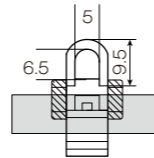

POSTER PANEL

2023年1月5日 受注分より本体価格改定
赤字部価格が改定対象となります。(※黒字部価格は改定対象外です)

軽快に開け閉めできる前四辺開閉式の軽量パネル
使いやすさに加え、ロック機構もついて安心です。

スリムエイト

※メーカー直送品

フレーム一辺を開くだけで作品の交換が可能です。

フレームのロック機構付

同一価格でフレームカラーを選べます。
写真左から ホワイト/シルバー/ゴールド/ブラウン/ブラック

価格表

(単位:mm) (税別)

サイズ	ポスター寸法	画面寸法	外枠寸法	重量	本体価格
B1	728×1030	716×1018	732×1034	1.66kg	¥4,830
B2	515×728	503×716	519×732	0.93kg	¥2,860
B3	364×515	352×503	368×519	0.54kg	¥2,200
B4	257×364	245×352	261×368	0.31kg	¥1,610
A1	594×841	582×829	598×845	1.18kg	¥3,580
A2	420×594	408×582	424×598	0.68kg	¥2,560
A3	297×420	285×408	301×424	0.40kg	¥1,840
A4	210×297	198×285	214×301	0.24kg	¥1,500

仕様

前開き式アルミフレーム(屋内用)
開閉ロック機構付
透明板: ペット樹脂(0.6mm)
背板: ダンボール材(3mm)
付属品: 吊りヒモ、ヒモ掛け(バックスプリング)
取扱説明書
サイズ: B1~A4
フレームカラー: 5色(シルバー/ブラック/ホワイト/ゴールド/ブラウン)(写真参照)

特注サイズも承ります

指定可能サイズ 短辺 148 ~ 728 mm、長辺 148 ~ 1030 mm
最大サイズは 728 X 1030 mm となります。
別途お見積もり

スリムエイト専用オプション

壁面に取り付ける場合(ネジ、両面テープ等)
フラップセットS

1. ・B1/A1用 S200 4枚セット **¥2,240**(税別)
   - ・B2/A2用 S100 4枚セット **¥2,080**(税別)
   - ・B3以下用 S100 2枚セット **¥1,040**(税別)
2. 付属品: ネジ 注意: 両面テープは付属しません。
   注意 ラクパネ/ラクパネR用「フラップセットR」と互換性はありませぬ。

垂直に吊り下げる場合
スリムエイト用吊り下げ具セット

1. ・2個セット **¥180**(税別)
2. ※簡単にセットできます。
   ※吊り下げワイヤーフック(別売)を取り付け可能です。

カウンター等に立てて使う場合
スリムエイト用スタンドセット

1. ・左右セット **¥300**(税別)
2. ※折り畳み収納・角度調整可能です。簡単にセットできます。
   注意 A3サイズ以下での使用をお勧めします。
   また、A2以上のサイズでは別途「スタンドバーセット」が用意されています。
   詳細、価格はお問い合わせください。

A0、B0サイズにも対応する、しっかり構造の前開きパネル

ラクパネ/ラクパネR

※メーカー直送品

※ラクパネ/ラクパネRは、コーナーのデザイン以外、同一仕様です。
スリムエイト同様、フレーム一辺を開くだけで作品の交換が可能です。

価格表

(単位:mm) (税別)