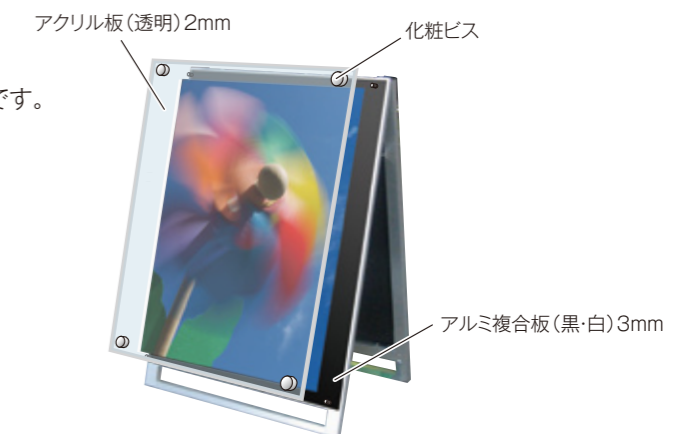

PGSKP パンフレットケースについて

PGSKPのパンフレットケースはフタのない屋内用とフタ・水抜穴のある屋外用があります。1ケずつセット・交換ができ手入れも簡単です。単品での販売もしていますのでお問い合わせください。

屋内用ケース(フタなし) 内

屋外用ケース(フタあり) 外

本体レールに引っ掛けてセット

本体レールに引っ掛けてセット

PGSKシリーズについて

- パネルは4辺開閉式ポスターグリップ®を採用。
- 折りたたみ式で省スペース。
- 屋内用のパネル背板はハードボード(木片集成材)、屋外用の背板はアルミ複合板です。
- 屋外用ご使用の際はポスターに防水加工を施してご使用下さい。(※パックシート入仕様ではありません)

PSSKシリーズについて

- 4カ所の化粧ビスを外すだけでサインの交換が簡単。忙しい店舗様の店頭看板は、ポスターの交換が頻繁。そんな時役立つのが、4隅のビスを外すだけで交換可能な手軽さです。
- 折りたたみ式で省スペース。(化粧ビスはシルバーのみにしました。)

PANEL STAND

限られたスペースに最適。奥行の短いパネルスタンドです。

PG-32R A1型
組み合わせ例

ウエイト×1個が標準付属
狭い場所でも安定設置!