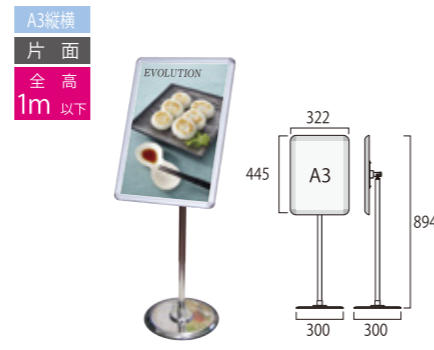

本体: スチールクロームメッキ仕上げ
脚部: アジャスター仕様
サイズ: W464×D500
本体重量: 4.6kg
適合パネルサイズ: 高さ1500mmまで、
幅550mm以上、厚み35mmまで
掲示可能垂直高: H930~H1570mm
傾斜角度: 70°

L-スタンド LEDスリム用

内片

¥19,000 (税別) ※パネルは含まれておりません。

本体: スチールクロームメッキ仕上げ
脚部: キャスター仕様(ゴム車)
サイズ: W465×D600
本体重量: 7.2kg
適合パネルサイズ: 高さ1515mmまで、
幅550mm以上、厚み35mmまで
掲示可能垂直高: H920~H1550mm
傾斜角度: 65°

※価格は全て税別本体価格です。

117

116

MEDIA STAND

パネルの角度自由自在。
たて・よこ・ななめに展示できるフリーアングルパネルスタンド。

パネルは角度と向きが変えられます。

角度 30度まで調整可能です。

フリーアングル

向き たて・よこ、360度回転できます。

主要仕様

ポール：ステンレス#400
 (1m以下タイプ/90タイプ)φ27.2mm (150タイプ)φ27.2mm/φ32mm(スライドポール)
 ベース部：φ300脚スチール製 / 表面コートステンレス
 パネル：Poster Grip®(PG-20RN型/フレーム幅20mm)屋内用 表面カバーつき
【注意】移動の際は本体ポール部分を持ち上げて下さい。

全高1m以下タイプ

フリーアングルパネルスタンドA4 (1m以下)
FAPAS-A4 内 片
¥22,600 (税別)
 サイズ：全高(面板縦向き)834mm
 ポスターサイズ：A4(210×297mm)
 パネルサイズ：(外寸)235×322mm
 有効面サイズ：192×279mm

フリーアングルパネルスタンドB4 (1m以下)
FAPAS-B4 内 片
¥23,100 (税別)
 サイズ：全高(面板縦向き)869mm
 ポスターサイズ：B4(257×364mm)
 パネルサイズ：(外寸)282×389mm
 有効面サイズ：239×346mm