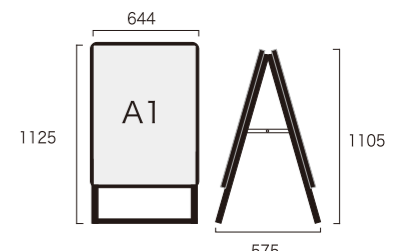

重量:7.7kg

A1片面 シルバー

本体サイズ：W644×H1105×D440
ポスター寸法：W594×H841 (A1)
画面寸法：W581×H828
フレーム幅：32mm

PGSK-A1KS (屋内用)

¥22,000 (税別)

重量:5.2kg

PGSK-A1KS-G (屋外用)

¥23,100 (税別)

重量:5.3kg

A1両面 シルバー

本体サイズ：W644×H1105×D575
ポスター寸法：W594×H841 (A1)
画面寸法：W581×H828
フレーム幅：32mm

PGSK-A1RS (屋内用)

¥30,800 (税別)

重量:8.8kg

PGSK-A1RS-G (屋外用)

¥33,000 (税別)

重量:9.0kg

全高1m以下

A1片面 ブラック

本体サイズ：W644×H1105×D440
ポスター寸法：W594×H841 (A1)
画面寸法：W581×H828
フレーム幅：32mm

PGSK-A1KB (屋内用)

¥23,100 (税別)

重量:5.2kg

PGSK-A1KB-G (屋外用)

¥24,200 (税別)

重量:5.3kg

A1両面 ブラック

本体サイズ：W644×H1105×D575
ポスター寸法：W594×H841 (A1)
画面寸法：W581×H828
フレーム幅：32mm

PGSK-A1RB (屋内用)

¥31,900 (税別)

重量:8.8kg

PGSK-A1RB-G (屋外用)