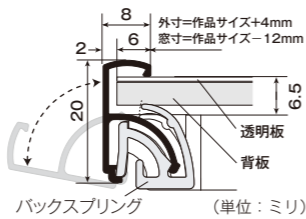

POSTER PANEL

2023年1月5日 受注分より本体価格改定
赤字部価格が改定対象となります。(※黒字部価格は改定対象外です)

軽快に開け閉めできる前四辺開閉式の軽量パネル
使いやすさに加え、ロック機構もついて安心です。

スリムエイト

※メーカー直送品

※写真はスリムエイトA1サイズ

フレーム一辺を開くだけで作品の交換が可能です。

フレームのロック機構付

同一価格でフレームカラーを選べます。
写真左から ホワイト/シルバー/ゴールド/ブラウン/ブラック

価格表

(単位:mm) (税別)

サイズ	ポスター寸法	画面寸法	外枠寸法	重量	本体価格
B1	728×1030	716×1018	732×1034	1.66kg	¥4,830
B2	515×728	503×716	519×732	0.93kg	¥2,860
B3	364×515	352×503	368×519	0.54kg	¥2,200
B4	257×364	245×352	261×368	0.31kg	¥1,610
A1	594×841	582×829	598×845	1.18kg	¥3,580
A2	420×594	408×582	424×598	0.68kg	¥2,560
A3	297×420	285×408	301×424	0.40kg	¥1,840
A4	210×297	198×285	214×301	0.24kg	¥1,500