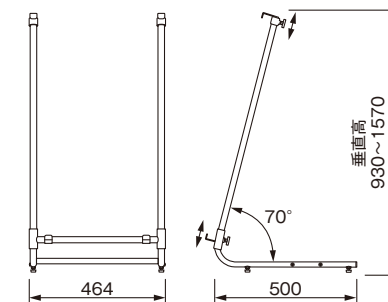

L-スタンド

内片

¥15,000 (税別) ※パネルは含まれておりません。

本体: スチールクロームメッキ仕上げ
脚部: アジャスター仕様
サイズ: W464×D500
本体重量: 4.6kg
適合パネルサイズ: 高さ1500mmまで、
幅550mm以上、厚み35mmまで
掲示可能垂直高: H930~H1570mm
傾斜角度: 70°

L-スタンド LEDスリム用

内片

¥19,000 (税別) ※パネルは含まれておりません。

本体: スチールクロームメッキ仕上げ
脚部: キャスター仕様(ゴム車)
サイズ: W465×D600
本体重量: 7.2kg
適合パネルサイズ: 高さ1515mmまで、
幅550mm以上、厚み35mmまで
掲示可能垂直高: H920~H1550mm
傾斜角度: 65°