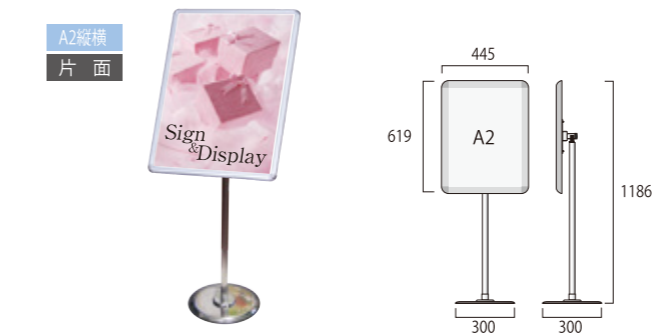

向き たて・よこ、360度回転できます。

主要仕様

ポール：ステンレス#400
 (1m以下タイプ/90タイプ)φ27.2mm (150タイプ)φ27.2mm/φ32mm(スライドポール)
 ベース部：φ300脚スチール製 / 表面コートステンレス
 パネル：Poster Grip®(PG-20RN型/フレーム幅20mm)屋内用 表面カバーつき
【注意】移動の際は本体ポール部分を持ち上げて下さい。

全高1m以下タイプ

フリーアングルパネルスタンドA4 (1m以下)
FAPAS-A4 内 片
¥22,600 (税別)
 サイズ：全高(面板縦向き)834mm
 ポスターサイズ：A4(210×297mm)
 パネルサイズ：(外寸)235×322mm
 有効面サイズ：192×279mm

フリーアングルパネルスタンドB4 (1m以下)
FAPAS-B4 内 片
¥23,100 (税別)
 サイズ：全高(面板縦向き)869mm
 ポスターサイズ：B4(257×364mm)
 パネルサイズ：(外寸)282×389mm
 有効面サイズ：239×346mm

フリーアングルパネルスタンドA3 (1m以下)
FAPAS-A3 内 片
¥24,200 (税別)
 サイズ：全高(面板縦向き)894mm
 ポスターサイズ：A3(297×420mm)
 パネルサイズ：(外寸)322×445mm
 有効面サイズ：279×402mm

90タイプ

フリーアングルパネルスタンド90 A4
FAPAS90-A4 内 片
¥22,600 (税別)
 サイズ：全高(面板縦向き)1037mm
 ポスターサイズ：A4(210×297mm)
 パネルサイズ：(外寸)235×322mm
 有効面サイズ：192×279mm

フリーアングルパネルスタンド90 B4
FAPAS90-B4 内 片
¥23,100 (税別)
 サイズ：全高(面板縦向き)1071mm
 ポスターサイズ：B4(257×364mm)
 パネルサイズ：(外寸)282×389mm
 有効面サイズ：239×346mm

フリーアングルパネルスタンド90 A3
FAPAS90-A3 内 片
¥24,200 (税別)
 サイズ：全高(面板縦向き)1099mm
 ポスターサイズ：A3(297×420mm)
 パネルサイズ：(外寸)322×445mm
 有効面サイズ：279×402mm