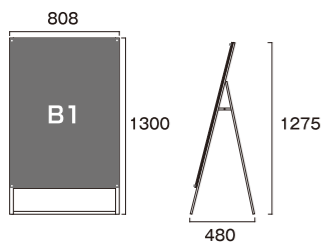

PSSK-B2KB ブラック

¥22,600 (税別)

本体サイズ: W595×H985×D395
ポスター寸法: W515×H728 (B2)
面板寸法: W585×H798
重量: 6.3kg

PSSK-B2KW ホワイト

¥21,500 (税別)

B2両面

内両 全高1m以下

PSSK-B2RB ブラック

¥44,000 (税別)

本体サイズ: W595×H985×D530
ポスター寸法: W515×H728 (B2)
面板寸法: W585×H798
重量: 9.3kg

PSSK-B2RW ホワイト

¥41,800 (税別)

A1片面

内片

PSSK-A1KB ブラック

¥24,200 (税別)

本体サイズ: W674×H1080×D440
ポスター寸法: W594×H841 (A1)
面板寸法: W664×H910
重量: 7.3kg

PSSK-A1KW ホワイト

¥23,100 (税別)

A1両面

内両

PSSK-A1RB ブラック

¥47,900 (税別)

本体サイズ: W674×H1080×D575
ポスター寸法: W594×H841 (A1)
面板寸法: W664×H910
重量: 11.6kg

PSSK-A1RW ホワイト

¥45,700 (税別)

B1片面

内片

PSSK-B1KB ブラック

¥34,100 (税別)

本体サイズ: W808×H1300×D480
ポスター寸法: W728×H1030 (B1)
面板寸法: W798×H1100
重量: 9.3kg

PSSK-B1KW ホワイト