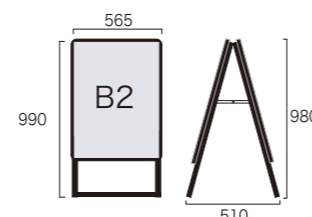

本体サイズ：W565×H980×D510
ポスター寸法：W515×H728 (B2)
画面寸法：W502×H715
フレーム幅：32mm

PGSK-B2RS (屋内用)

¥25,900 (税別)

重量:7.5kg

PGSK-B2RS-G (屋外用)

¥28,100 (税別)

重量:7.7kg

全高1m以下

B2片面 ブラック

本体サイズ：W565×H980×D395
ポスター寸法：W515×H728 (B2)
画面寸法：W502×H715
フレーム幅：32mm

PGSK-B2KB (屋内用)

¥19,800 (税別)

重量:4.4kg

PGSK-B2KB-G (屋外用)

¥20,900 (税別)

重量:4.5kg

全高1m以下

B2両面 ブラック

本体サイズ：W565×H980×D510
ポスター寸法：W515×H728 (B2)
画面寸法：W502×H715
フレーム幅：32mm

PGSK-B2RB (屋内用)

¥27,500 (税別)

重量:7.5kg

PGSK-B2RB-G (屋外用)

¥29,700 (税別)

重量:7.7kg

A1片面 シルバー

本体サイズ：W644×H1105×D440
ポスター寸法：W594×H841 (A1)
画面寸法：W581×H828
フレーム幅：32mm

PGSK-A1KS (屋内用)

¥22,000 (税別)

重量:5.2kg

PGSK-A1KS-G (屋外用)

¥23,100 (税別)