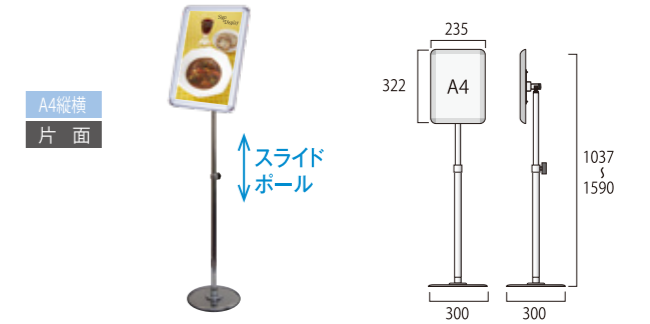

フリーアングルパネルスタンドA3 (1m以下)
FAPAS-A3 内 片
¥24,200 (税別)
 サイズ：全高(面板縦向き)894mm
 ポスターサイズ：A3(297×420mm)
 パネルサイズ：(外寸)322×445mm
 有効面サイズ：279×402mm

90タイプ

フリーアングルパネルスタンド90 A4
FAPAS90-A4 内 片
¥22,600 (税別)
 サイズ：全高(面板縦向き)1037mm
 ポスターサイズ：A4(210×297mm)
 パネルサイズ：(外寸)235×322mm
 有効面サイズ：192×279mm

フリーアングルパネルスタンド90 B4
FAPAS90-B4 内 片
¥23,100 (税別)
 サイズ：全高(面板縦向き)1071mm
 ポスターサイズ：B4(257×364mm)
 パネルサイズ：(外寸)282×389mm
 有効面サイズ：239×346mm

フリーアングルパネルスタンド90 A3
FAPAS90-A3 内 片
¥24,200 (税別)
 サイズ：全高(面板縦向き)1099mm
 ポスターサイズ：A3(297×420mm)
 パネルサイズ：(外寸)322×445mm
 有効面サイズ：279×402mm

フリーアングルパネルスタンド90 A2
FAPAS90-A2 内 片
¥26,400 (税別)
 サイズ：全高(面板縦向き)1186mm
 ポスターサイズ：A2(420×594mm)
 パネルサイズ：(外寸)445×619mm
 有効面サイズ：402×576mm

SENSE Vol.7 P130-P131 掲載商品
 2023年1月5日 受注分より本体価格改定

150タイプ スライドポール

フリーアングルパネルスタンド150 A4
FAPAS150-A4 内 片
¥25,900 (税別)
 サイズ：全高(面板縦向き)1037~1590mm
 ポスターサイズ：A4(210×297mm)
 パネルサイズ：(外寸)235×322mm
 有効面サイズ：192×279mm