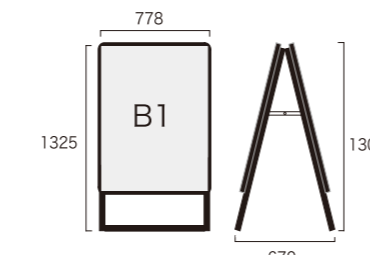

¥34,100 (税別)

重量:9.0kg

A1サイズ全高1m以下ロータイプもございますのでお問い合わせください。 ※価格は全て税別本体価格です。

A SIGN

ポスターグリップ®スタンド看板 PGSKシリーズ

B1片面 シルバー

本体サイズ：W778×H1300×D480
ポスター寸法：W728×H1030 (B1)
画面寸法：W715×H1017
フレーム幅：32mm

B1両面 シルバー

本体サイズ：W778×H1300×D670
ポスター寸法：W728×H1030 (B1)
画面寸法：W715×H1017
フレーム幅：32mm

PGSK-B1KS (屋内用)

¥27,500 (税別)

重量:6.4kg

PGSK-B1KS-G (屋外用)

¥29,700 (税別)

重量:6.7kg

PGSK-B1RS (屋内用)

¥38,500 (税別)

重量:11.0kg

PGSK-B1RS-G (屋外用)

¥42,900 (税別)

重量:11.6kg

B1片面 ブラック

本体サイズ：W778×H1300×D480
ポスター寸法：W728×H1030 (B1)
画面寸法：W715×H1017
フレーム幅：32mm

B1両面 ブラック

本体サイズ：W778×H1300×D670
ポスター寸法：W728×H1030 (B1)
画面寸法：W715×H1017
フレーム幅：32mm

PGSK-B1KB (屋内用)

¥28,600 (税別)

重量:6.4kg

PGSK-B1KB-G (屋外用)

¥30,800 (税別)

重量:6.7kg

PGSK-B1RB (屋内用)