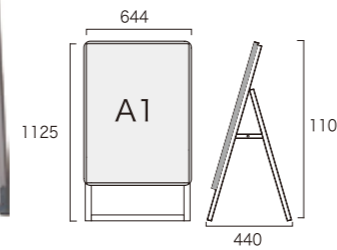

本体サイズ：W565×H980×D510
ポスター寸法：W515×H728 (B2)
画面寸法：W502×H715
フレーム幅：32mm

PGSK-B2RS (屋内用)

¥25,900 (税別)

重量:7.5kg

PGSK-B2RS-G (屋外用)

¥28,100 (税別)

重量:7.7kg

全高1m以下

B2片面 ブラック

本体サイズ：W565×H980×D395
ポスター寸法：W515×H728 (B2)
画面寸法：W502×H715
フレーム幅：32mm

PGSK-B2KB (屋内用)

¥19,800 (税別)

重量:4.4kg

PGSK-B2KB-G (屋外用)

¥20,900 (税別)

重量:4.5kg

全高1m以下

B2両面 ブラック

本体サイズ：W565×H980×D510
ポスター寸法：W515×H728 (B2)
画面寸法：W502×H715
フレーム幅：32mm

PGSK-B2RB (屋内用)

¥27,500 (税別)

重量:7.5kg

PGSK-B2RB-G (屋外用)

¥29,700 (税別)

重量:7.7kg

A1片面 シルバー

本体サイズ：W644×H1105×D440
ポスター寸法：W594×H841 (A1)
画面寸法：W581×H828
フレーム幅：32mm

PGSK-A1KS (屋内用)

¥22,000 (税別)

重量:5.2kg

PGSK-A1KS-G (屋外用)

¥23,100 (税別)