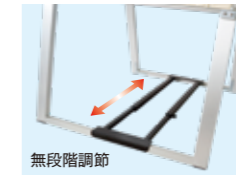

SKWF-380 D寸法 調節可能範囲
380 ~ 680mm

幅 共通 200mm
123mm
SKWF-520 D寸法 調節可能範囲
520 ~ 960mm