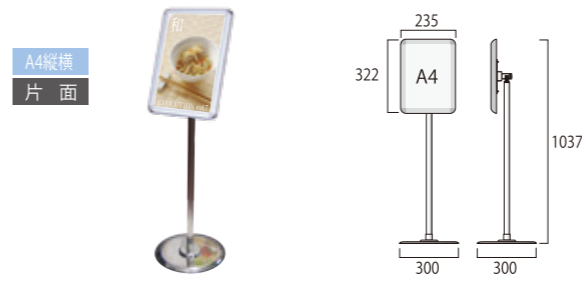

向き たて・よこ、360度回転できます。

主要仕様

ポール：ステンレス#400
 (1m以下タイプ/90タイプ)φ27.2mm (150タイプ)φ27.2mm/φ32mm(スライドポール)
 ベース部：φ300脚スチール製 / 表面コートステンレス
 パネル：Poster Grip®(PG-20RN型/フレーム幅20mm)屋内用 表面カバーつき
【注意】移動の際は本体ポール部分を持ち上げて下さい。

全高1m以下タイプ

フリーアングルパネルスタンドA4 (1m以下)
FAPAS-A4 内 片
¥22,600 (税別)
 サイズ：全高(面板縦向き)834mm
 ポスターサイズ：A4(210×297mm)
 パネルサイズ：(外寸)235×322mm
 有効面サイズ：192×279mm

フリーアングルパネルスタンドB4 (1m以下)
FAPAS-B4 内 片
¥23,100 (税別)
 サイズ：全高(面板縦向き)869mm
 ポスターサイズ：B4(257×364mm)
 パネルサイズ：(外寸)282×389mm
 有効面サイズ：239×346mm

フリーアングルパネルスタンドA3 (1m以下)
FAPAS-A3 内 片
¥24,200 (税別)
 サイズ：全高(面板縦向き)894mm
 ポスターサイズ：A3(297×420mm)
 パネルサイズ：(外寸)322×445mm
 有効面サイズ：279×402mm

90タイプ

フリーアングルパネルスタンド90 A4
FAPAS90-A4 内 片
¥22,600 (税別)
 サイズ：全高(面板縦向き)1037mm
 ポスターサイズ：A4(210×297mm)
 パネルサイズ：(外寸)235×322mm
 有効面サイズ：192×279mm