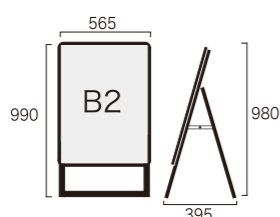

両 [両面仕様] サイズ別仕様・価格表

サイズ	ポスター寸法	画面寸法	開脚時全高	最大脚幅	本体全幅	LED個数	消費電力	照度	重量	電源コード	本体価格
B1	728 × 1030	700 × 1005	1337	905	790	408	65.0W	4000lx	19.2kg	5.0m	¥300,000 B1
A1	594 × 841	566 × 816	1080	740	656	324	55.0W	3000lx	16.4kg	5.0m	¥260,000 A1

本体サイズ：W565×H980×D510
ポスター寸法：W515×H728 (B2)
画面寸法：W502×H715
フレーム幅：32mm

PGSK-B2RS (屋内用)

¥25,900 (税別)

重量:7.5kg

PGSK-B2RS-G (屋外用)

¥28,100 (税別)

重量:7.7kg

全高1m以下

B2片面 ブラック

本体サイズ：W565×H980×D395
ポスター寸法：W515×H728 (B2)
画面寸法：W502×H715
フレーム幅：32mm

PGSK-B2KB (屋内用)

¥19,800 (税別)

重量:4.4kg

PGSK-B2KB-G (屋外用)

¥20,900 (税別)

重量:4.5kg

全高1m以下

B2両面 ブラック

本体サイズ：W565×H980×D510
ポスター寸法：W515×H728 (B2)
画面寸法：W502×H715
フレーム幅：32mm

PGSK-B2RB (屋内用)

¥27,500 (税別)

重量:7.5kg

PGSK-B2RB-G (屋外用)

¥29,700 (税別)