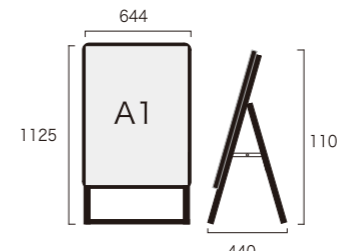

全高1m以下

B2両面 ブラック

本体サイズ：W565×H980×D510
ポスター寸法：W515×H728 (B2)
画面寸法：W502×H715
フレーム幅：32mm

PGSK-B2RB (屋内用)

¥27,500 (税別)

重量:7.5kg

PGSK-B2RB-G (屋外用)

¥29,700 (税別)

重量:7.7kg

A1片面 シルバー

本体サイズ：W644×H1105×D440
ポスター寸法：W594×H841 (A1)
画面寸法：W581×H828
フレーム幅：32mm

PGSK-A1KS (屋内用)

¥22,000 (税別)

重量:5.2kg

PGSK-A1KS-G (屋外用)

¥23,100 (税別)

重量:5.3kg

A1両面 シルバー

本体サイズ：W644×H1105×D575
ポスター寸法：W594×H841 (A1)
画面寸法：W581×H828
フレーム幅：32mm

PGSK-A1RS (屋内用)

¥30,800 (税別)

重量:8.8kg

PGSK-A1RS-G (屋外用)

¥33,000 (税別)

重量:9.0kg

全高1m以下

A1片面 ブラック

本体サイズ：W644×H1105×D440
ポスター寸法：W594×H841 (A1)
画面寸法：W581×H828
フレーム幅：32mm

PGSK-A1KB (屋内用)

¥23,100 (税別)

重量:5.2kg

PGSK-A1KB-G (屋外用)