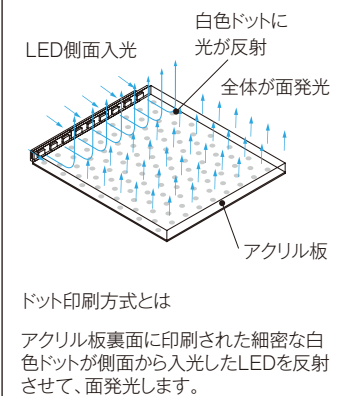

PG LIGHT LED FORME-A (屋外用)

屋外で使える、4辺開閉式A型LEDサイン。
電源内蔵・AC100V直結型、バックシート標準付属の屋外設置に最適な仕様です。

MADE IN JAPAN
HIGH QUALITY

PGライトLEDフォルムA 屋外仕様 OUTDOOR USE

電源内蔵型
屋外用Aサイン
配線手間なし
差込プラグ付

ドット印刷の
高輝度エッジライト方式
耐候性のある4辺開閉式
フレーム採用でポスター
交換が簡単に行えます。

両面は一体配線型

両面 AG/C B1
AC100V プラグ付電源コード
約5.0m 差込プラグ

電源は背面カバーに
内蔵されています。
電源コードは本体背
面にプッシング固定
されています。

PGライトLEDフォルムA

推奨メディアは電飾バックライトフィルム(インクジェット出力)です。

パネルの断面図

主要仕様

フレーム: Poster Grip® PG-44R型
脚部: アルミ押出型材 アルマイト仕上
脚部キャップ: 黒色プラスチック
パネル厚み: 28mm
フレーム素材: アルミ押出型材
コーナー素材: ABS樹脂成型品
コーナー金具: SPCC冷間圧延鋼板
開閉用パネ: ステンレス
蝶番・ステー: SPCC冷間圧延鋼板
ポスター保護: LED電飾パネル用バックシート(塩ビ)
背板: アルミ複合板1mm厚
導光板: アクリル4mm厚ドット印刷方式
LED光源: 高輝度白色LED(国産)約5,700K
コード長: 約L=5000(差込プラグ付電源コード)

面発光の仕組み

カラー詳細

片 [片面仕様] サイズ別仕様・価格表

サイズ	ポスター寸法	画面寸法	開脚時全高	最大脚幅	本体全幅	LED個数	消費電力	照度	重量	電源コード	本体価格
B1	728 × 1030	700 × 1005	1350	742	790	204	43.0W	4300lx	12.5kg	5.0m	¥200,000 B1
A1	594 × 841	566 × 816	1087	590	656	162	36.0W	3200lx	8.5kg	5.0m	¥160,000 A1
B2	515 × 728	487 × 703	985	590	577	72	10.0W	2500lx	8.3kg	5.0m	¥130,000 B2

両 [両面仕様] サイズ別仕様・価格表

サイズ	ポスター寸法	画面寸法	開脚時全高	最大脚幅	本体全幅	LED個数	消費電力	照度	重量	電源コード	本体価格
B1	728 × 1030	700 × 1005	1337	905	790	408	65.0W	4000lx	19.2kg	5.0m	¥300,000 B1
A1	594 × 841	566 × 816	1080	740	656	324	55.0W	3000lx	16.4kg	5.0m	¥260,000 A1

LED電装品は1年保証です*。故障・修理の際も迅速にご対応致します。

- *取扱説明書の安全上の注意警告に従った正常な状態での故障や破損について適用致します。使用状態や破損状況によっては保証対象外となる場合があります。
- ●縦型専用仕様になります。●照度及び消費電力は弊社基準測定の数値です。(AC100V接続時) ●直射日光のあたる場所は避けて下さい。
- ●シルバーまたは黒色艶有よりお色をお選びください。●屋外に設置の際は転倒防止用の重し等を乗せて、ご使用ください。●風の強い場所での設置はおやめ下さい。
- ●仕様は予告なく変更することがあります。
- ●このLEDパネルにセットいただくポスターは、厚さ220μm以上の電飾バックライトフィルムを推奨しております。(220μm以下のメディアの場合、導光板のドット印刷が透過する場合があります)

屋外設置用オプション

OPTION
ウエイトタンク
¥1,600(税別)
材質: ポリエチレン
本体サイズ: W160×H170×D500mm
満水時: 10.0 kg