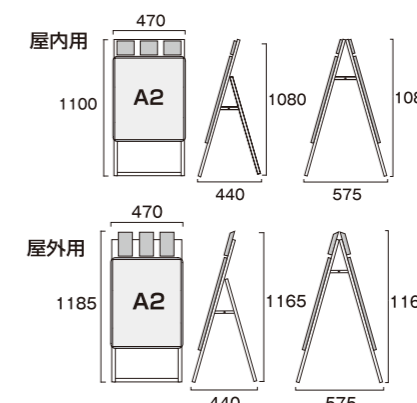

面発光の仕組み

カラー詳細

片 [片面仕様] サイズ別仕様・価格表

サイズ	ポスター寸法	画面寸法	開脚時全高	最大脚幅	本体全幅	LED個数	消費電力	照度	重量	電源コード	本体価格
B1	728 × 1030	700 × 1005	1350	742	790	204	43.0W	4300lx	12.5kg	5.0m	¥200,000 B1
A1	594 × 841	566 × 816	1087	590	656	162	36.0W	3200lx	8.5kg	5.0m	¥160,000 A1
B2	515 × 728	487 × 703	985	590	577	72	10.0W	2500lx	8.3kg	5.0m	¥130,000 B2

両 [両面仕様] サイズ別仕様・価格表

サイズ	ポスター寸法	画面寸法	開脚時全高	最大脚幅	本体全幅	LED個数	消費電力	照度	重量	電源コード	本体価格
B1	728 × 1030	700 × 1005	1337	905	790	408	65.0W	4000lx	19.2kg	5.0m	¥300,000 B1
A1	594 × 841	566 × 816	1080	740	656	324	55.0W	3000lx	16.4kg	5.0m	¥260,000 A1

本体サイズ：W778×H1300×D670
ポスター寸法：W728×H1030 (B1)
画面寸法：W715×H1017
フレーム幅：32mm

PGSK-B1KB (屋内用)

¥28,600 (税別)

重量:6.4kg

PGSK-B1KB-G (屋外用)

¥30,800 (税別)

重量:6.7kg

PGSK-B1RB (屋内用)

SENSE Vol.7 P98-P99 掲載商品

2023年1月5日 受注分より本体価格改定

訴求力抜群のパンフレットケース付きPGSKP。屋内外用パンフレットケース単品もご用意しております。

屋外用

屋内用

パネルサイズ:W470×H644×T21
画面寸法:W407×H581
ポスター寸法:W420×H594 (A2)
フレーム幅:32mm
ケース:片面3個/両面6個つき

A2片面・両面 シルバー

PGSKP-A2KS (屋内用・片面) 内片