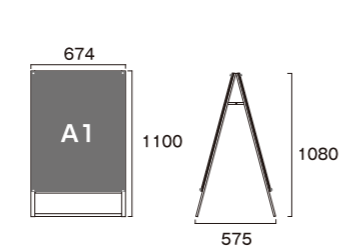

両 [両面仕様] サイズ別仕様・価格表

サイズ	ポスター寸法	画面寸法	開脚時全高	最大脚幅	本体全幅	LED個数	消費電力	照度	重量	電源コード	本体価格
B1	728 × 1030	700 × 1005	1337	905	790	408	65.0W	4000lx	19.2kg	5.0m	¥300,000 B1
A1	594 × 841	566 × 816	1080	740	656	324	55.0W	3000lx	16.4kg	5.0m	¥260,000 A1

PSSK-B2KB ブラック

¥22,600 (税別)

本体サイズ: W595×H985×D395
ポスター寸法: W515×H728 (B2)
面板寸法: W585×H798
重量: 6.3kg

PSSK-B2KW ホワイト

¥21,500 (税別)

B2両面

内両 全高1m以下

PSSK-B2RB ブラック

¥44,000 (税別)

本体サイズ: W595×H985×D530
ポスター寸法: W515×H728 (B2)
面板寸法: W585×H798
重量: 9.3kg

PSSK-B2RW ホワイト

¥41,800 (税別)

A1片面

内片

PSSK-A1KB ブラック

¥24,200 (税別)

本体サイズ: W674×H1080×D440
ポスター寸法: W594×H841 (A1)
面板寸法: W664×H910
重量: 7.3kg

PSSK-A1KW ホワイト

¥23,100 (税別)

A1両面

内両

PSSK-A1RB ブラック

¥47,900 (税別)

本体サイズ: W674×H1080×D575
ポスター寸法: W594×H841 (A1)
面板寸法: W664×H910
重量: 11.6kg