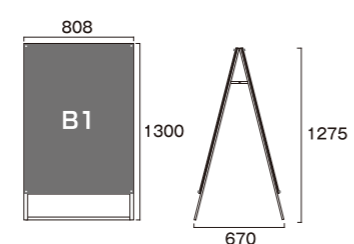

¥44,000 (税別)

本体サイズ: W595×H985×D530
ポスター寸法: W515×H728 (B2)
面板寸法: W585×H798
重量: 9.3kg

PSSK-B2RW ホワイト

¥41,800 (税別)

A1片面

内片

PSSK-A1KB ブラック

¥24,200 (税別)

本体サイズ: W674×H1080×D440
ポスター寸法: W594×H841 (A1)
面板寸法: W664×H910
重量: 7.3kg

PSSK-A1KW ホワイト

¥23,100 (税別)

A1両面

内両

PSSK-A1RB ブラック

¥47,900 (税別)

本体サイズ: W674×H1080×D575
ポスター寸法: W594×H841 (A1)
面板寸法: W664×H910
重量: 11.6kg

PSSK-A1RW ホワイト

¥45,700 (税別)

B1片面

内片

PSSK-B1KB ブラック

¥34,100 (税別)

本体サイズ: W808×H1300×D480
ポスター寸法: W728×H1030 (B1)
面板寸法: W798×H1100
重量: 9.3kg

PSSK-B1KW ホワイト

¥33,000 (税別)

B1両面

内両

PSSK-B1RB ブラック

¥67,100 (税別)

本体サイズ: W808×H1300×D480
ポスター寸法: W728×H1030 (B1)
面板寸法: W798×H1100
重量: 14.9kg

PSSK-B1RW ホワイト

¥64,900 (税別)