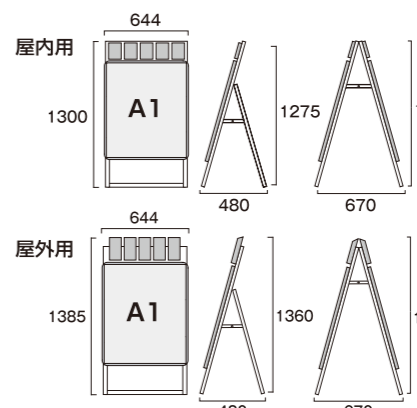

面発光の仕組み

カラー詳細

片 [片面仕様] サイズ別仕様・価格表

サイズ	ポスター寸法	画面寸法	開脚時全高	最大脚幅	本体全幅	LED個数	消費電力	照度	重量	電源コード	本体価格
B1	728 × 1030	700 × 1005	1350	742	790	204	43.0W	4300lx	12.5kg	5.0m	¥200,000 B1
A1	594 × 841	566 × 816	1087	590	656	162	36.0W	3200lx	8.5kg	5.0m	¥160,000 A1
B2	515 × 728	487 × 703	985	590	577	72	10.0W	2500lx	8.3kg	5.0m	¥130,000 B2

両 [両面仕様] サイズ別仕様・価格表

サイズ	ポスター寸法	画面寸法	開脚時全高	最大脚幅	本体全幅	LED個数	消費電力	照度	重量	電源コード	本体価格
B1	728 × 1030	700 × 1005	1337	905	790	408	65.0W	4000lx	19.2kg	5.0m	¥300,000 B1
A1	594 × 841	566 × 816	1080	740	656	324	55.0W	3000lx	16.4kg	5.0m	¥260,000 A1

屋内用

屋外用

パネルサイズ:W565×H778×T21
画面寸法:W502×H715
ポスター寸法:W515×H728 (B2)
フレーム幅:32mm
ケース:片面4個/両面8個つき

B2片面・両面 シルバー

PGSKP-B2KS (屋内用・片面) 内片

¥28,800 (税別) 重量:5.4kg

PGSKP-B2RS (屋内用・両面) 内両

¥40,800 (税別) 重量:8.3kg

¥42,600 (税別) 重量:8.3kg

PGSKP-B2KB-G (屋外用・片面) 外片

¥35,100 (税別) 重量:5.8kg

PGSKP-B2RB-G (屋外用・両面) 外両

¥52,700 (税別) 重量:9.3kg

屋外用

屋内用

パネルサイズ:W644×H891×T21
画面寸法:W581×H828
ポスター寸法:W594×H841 (A1)
フレーム幅:32mm
ケース:片面5個/両面10個つき