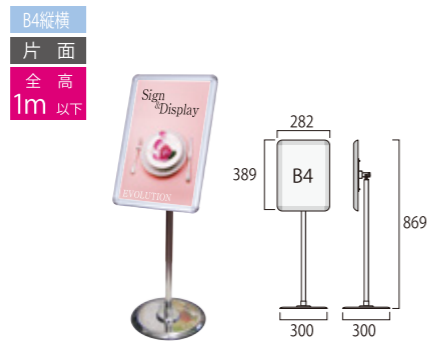

※価格は全て税別本体価格です。

117

116

MEDIA STAND

パネルの角度自由自在。
たて・よこ・ななめに展示できるフリーアングルパネルスタンド。

パネルは角度と向きが変えられます。

角度 30度まで調整可能です。

フリーアングル

向き たて・よこ、360度回転できます。

主要仕様

ポール：ステンレス#400
 (1m以下タイプ/90タイプ)φ27.2mm (150タイプ)φ27.2mm/φ32mm(スライドポール)
 ベース部：φ300脚スチール製 / 表面コートステンレス
 パネル：Poster Grip®(PG-20RN型/フレーム幅20mm)屋内用 表面カバーつき
【注意】移動の際は本体ポール部分を持ち上げて下さい。

全高1m以下タイプ

フリーアングルパネルスタンドA4 (1m以下)
FAPAS-A4 内 片
¥22,600 (税別)
 サイズ：全高(面板縦向き)834mm
 ポスターサイズ：A4(210×297mm)
 パネルサイズ：(外寸)235×322mm
 有効面サイズ：192×279mm

フリーアングルパネルスタンドB4 (1m以下)
FAPAS-B4 内 片
¥23,100 (税別)
 サイズ：全高(面板縦向き)869mm
 ポスターサイズ：B4(257×364mm)
 パネルサイズ：(外寸)282×389mm
 有効面サイズ：239×346mm

フリーアングルパネルスタンドA3 (1m以下)
FAPAS-A3 内 片
¥24,200 (税別)
 サイズ：全高(面板縦向き)894mm
 ポスターサイズ：A3(297×420mm)
 パネルサイズ：(外寸)322×445mm
 有効面サイズ：279×402mm

90タイプ

フリーアングルパネルスタンド90 A4
FAPAS90-A4 内 片
¥22,600 (税別)
 サイズ：全高(面板縦向き)1037mm
 ポスターサイズ：A4(210×297mm)
 パネルサイズ：(外寸)235×322mm
 有効面サイズ：192×279mm