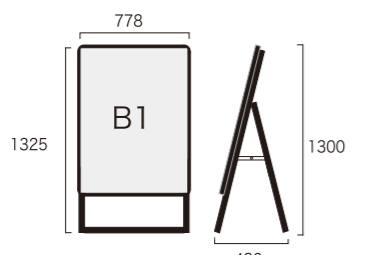

¥34,100 (税別)

重量:9.0kg

A1サイズ全高1m以下ロータイプもございますのでお問い合わせください。 ※価格は全て税別本体価格です。

A SIGN

ポスターグリップ®スタンド看板 PGSKシリーズ

B1片面 シルバー

本体サイズ：W778×H1300×D480
ポスター寸法：W728×H1030 (B1)
画面寸法：W715×H1017
フレーム幅：32mm

B1両面 シルバー

本体サイズ：W778×H1300×D670
ポスター寸法：W728×H1030 (B1)
画面寸法：W715×H1017
フレーム幅：32mm

PGSK-B1KS (屋内用)

¥27,500 (税別)

重量:6.4kg

PGSK-B1KS-G (屋外用)

¥29,700 (税別)

重量:6.7kg

PGSK-B1RS (屋内用)

¥38,500 (税別)

重量:11.0kg

PGSK-B1RS-G (屋外用)

¥42,900 (税別)

重量:11.6kg

B1片面 ブラック

本体サイズ：W778×H1300×D480
ポスター寸法：W728×H1030 (B1)
画面寸法：W715×H1017
フレーム幅：32mm

B1両面 ブラック

本体サイズ：W778×H1300×D670
ポスター寸法：W728×H1030 (B1)
画面寸法：W715×H1017
フレーム幅：32mm

PGSK-B1KB (屋内用)

¥28,600 (税別)

重量:6.4kg

PGSK-B1KB-G (屋外用)

¥30,800 (税別)

重量:6.7kg

PGSK-B1RB (屋内用)