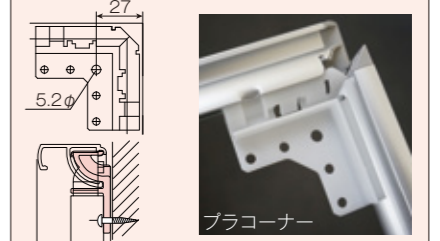

※「リテーナーセット」廃番について※

こちらの商品は廃番となっております。
代替品をご案内しておりますので、
お手数ですが、お問い合わせください。

リテーナー セット(ネジ)

- ・4個セット **¥600**(税別)
- ※壁面にネジで取り付けるための部品です。
※フラップに比べ省スペースで取り付けられます。
付属品: ネジ

※ブラコーナーの穴を利用して壁面に固定する
(A2以下を推奨)
注意: 壁面固定状態でフレームの開閉がスムーズに
できるよう、ゆるめに取り付けてください。