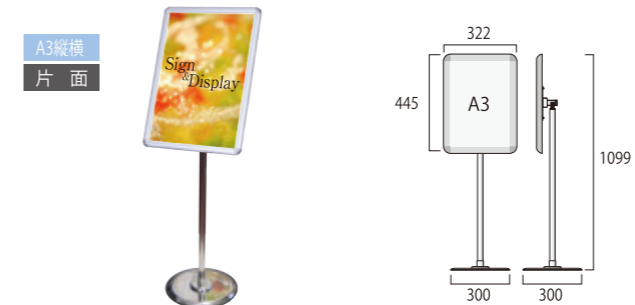

向き たて・よこ、360度回転できます。

主要仕様

ポール：ステンレス#400
 (1m以下タイプ/90タイプ)φ27.2mm (150タイプ)φ27.2mm/φ32mm(スライドポール)
 ベース部：φ300脚スチール製 / 表面コートステンレス
 パネル：Poster Grip®(PG-20RN型/フレーム幅20mm)屋内用 表面カバーつき
【注意】移動の際は本体ポール部分を持ち上げて下さい。

全高1m以下タイプ

フリーアングルパネルスタンドA4 (1m以下)
FAPAS-A4 内 片
¥22,600 (税別)
 サイズ：全高(面板縦向き)834mm
 ポスターサイズ：A4(210×297mm)
 パネルサイズ：(外寸)235×322mm
 有効面サイズ：192×279mm

フリーアングルパネルスタンドB4 (1m以下)
FAPAS-B4 内 片
¥23,100 (税別)
 サイズ：全高(面板縦向き)869mm
 ポスターサイズ：B4(257×364mm)
 パネルサイズ：(外寸)282×389mm
 有効面サイズ：239×346mm

フリーアングルパネルスタンドA3 (1m以下)
FAPAS-A3 内 片
¥24,200 (税別)
 サイズ：全高(面板縦向き)894mm
 ポスターサイズ：A3(297×420mm)
 パネルサイズ：(外寸)322×445mm
 有効面サイズ：279×402mm

90タイプ

フリーアングルパネルスタンド90 A4
FAPAS90-A4 内 片
¥22,600 (税別)
 サイズ：全高(面板縦向き)1037mm
 ポスターサイズ：A4(210×297mm)
 パネルサイズ：(外寸)235×322mm
 有効面サイズ：192×279mm

フリーアングルパネルスタンド90 B4
FAPAS90-B4 内 片
¥23,100 (税別)
 サイズ：全高(面板縦向き)1071mm
 ポスターサイズ：B4(257×364mm)
 パネルサイズ：(外寸)282×389mm
 有効面サイズ：239×346mm

フリーアングルパネルスタンド90 A3
FAPAS90-A3 内 片
¥24,200 (税別)
 サイズ：全高(面板縦向き)1099mm
 ポスターサイズ：A3(297×420mm)
 パネルサイズ：(外寸)322×445mm
 有効面サイズ：279×402mm