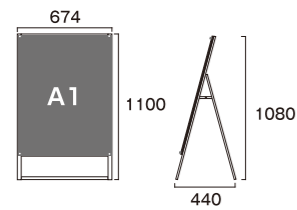

両 [両面仕様] サイズ別仕様・価格表

サイズ	ポスター寸法	画面寸法	開脚時全高	最大脚幅	本体全幅	LED個数	消費電力	照度	重量	電源コード	本体価格
B1	728 × 1030	700 × 1005	1337	905	790	408	65.0W	4000lx	19.2kg	5.0m	¥300,000 B1
A1	594 × 841	566 × 816	1080	740	656	324	55.0W	3000lx	16.4kg	5.0m	¥260,000 A1

PSSK-B2KB ブラック

¥22,600 (税別)

本体サイズ: W595×H985×D395
ポスター寸法: W515×H728 (B2)
面板寸法: W585×H798
重量: 6.3kg

PSSK-B2KW ホワイト

¥21,500 (税別)

B2両面

内両 全高1m以下

PSSK-B2RB ブラック

¥44,000 (税別)

本体サイズ: W595×H985×D530
ポスター寸法: W515×H728 (B2)
面板寸法: W585×H798
重量: 9.3kg

PSSK-B2RW ホワイト

¥41,800 (税別)

A1片面

内片

PSSK-A1KB ブラック

¥24,200 (税別)

本体サイズ: W674×H1080×D440
ポスター寸法: W594×H841 (A1)
面板寸法: W664×H910
重量: 7.3kg

PSSK-A1KW ホワイト

¥23,100 (税別)

A1両面

内両

PSSK-A1RB ブラック

¥47,900 (税別)

本体サイズ: W674×H1080×D575
ポスター寸法: W594×H841 (A1)
面板寸法: W664×H910
重量: 11.6kg