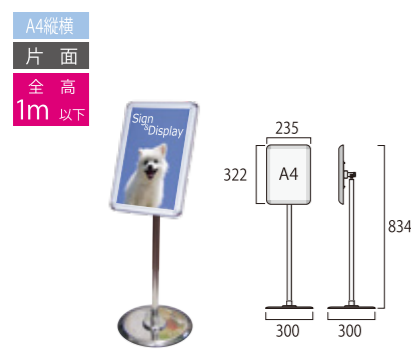

※価格は全て税別本体価格です。

117

116

MEDIA STAND

パネルの角度自由自在。
たて・よこ・ななめに展示できるフリーアングルパネルスタンド。

パネルは角度と向きが変えられます。

角度 30度まで調整可能です。

フリーアングル

向き たて・よこ、360度回転できます。

主要仕様

ポール：ステンレス#400
 (1m以下タイプ/90タイプ)φ27.2mm (150タイプ)φ27.2mm/φ32mm(スライドポール)
 ベース部：φ300脚スチール製 / 表面コートステンレス
 パネル：Poster Grip®(PG-20RN型/フレーム幅20mm)屋内用 表面カバーつき
【注意】移動の際は本体ポール部分を持ち上げて下さい。

全高1m以下タイプ

フリーアングルパネルスタンドA4 (1m以下)
FAPAS-A4 内 片
¥22,600 (税別)
 サイズ：全高(面板縦向き)834mm
 ポスターサイズ：A4(210×297mm)
 パネルサイズ：(外寸)235×322mm
 有効面サイズ：192×279mm

フリーアングルパネルスタンドB4 (1m以下)
FAPAS-B4 内 片
¥23,100 (税別)
 サイズ：全高(面板縦向き)869mm
 ポスターサイズ：B4(257×364mm)
 パネルサイズ：(外寸)282×389mm
 有効面サイズ：239×346mm

フリーアングルパネルスタンドA3 (1m以下)
FAPAS-A3 内 片
¥24,200 (税別)
 サイズ：全高(面板縦向き)894mm
 ポスターサイズ：A3(297×420mm)
 パネルサイズ：(外寸)322×445mm
 有効面サイズ：279×402mm

90タイプ

フリーアングルパネルスタンド90 A4
FAPAS90-A4 内 片
¥22,600 (税別)
 サイズ：全高(面板縦向き)1037mm
 ポスターサイズ：A4(210×297mm)
 パネルサイズ：(外寸)235×322mm
 有効面サイズ：192×279mm