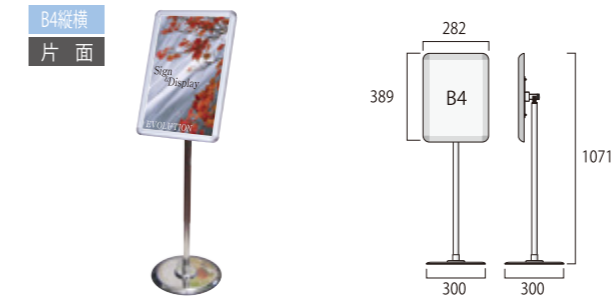

フリーアングルパネルスタンド90 B4
FAPAS90-B4 内 片
¥23,100 (税別)
サイズ：全高(面板縦向き)1071mm
ポスターサイズ：B4(257×364mm)
パネルサイズ：(外寸)282×389mm
有効面サイズ：239×346mm