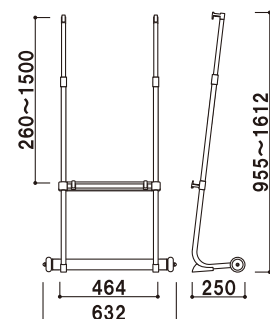

脚座付き
支柱の曲げ部分に脚座を
付けて本体が前倒れしない
ようになっています。

奥行きは25cm以下!
省スペーススタンド

VS-84 (ブラック)

外片

¥20,000 (税別)

137

本体: スチール黒色塗装仕上
上部柱: アルミアルマイト仕上
本体サイズ: W520×H955~1612×D243
重量: 3.3kg (ウエイト満水時 8.3kg)
適応パネルサイズ(目安): 厚み30mmまで
幅 550~850mmまで
高さ 260~1500mmまで

※注水式ウエイト(Aバリブロック)1個が標準付属です。
※パネルは別売りです。

VS-84C (ブラック)

外片

¥23,000 (税別)

162

本体: スチール黒色塗装仕上
上部柱: アルミアルマイト仕上
本体サイズ: W632×H955~1612×D250
重量: 3.3kg
適応パネルサイズ(目安): 厚み30mmまで
幅 550~850mmまで
高さ 260~1500mmまで

※注水式ウエイト(Aバリブロック)使用可能(別売り)
※パネルは別売りです。

オプション

Aバリブロック

¥1,000 (税別) 013

本体: ポリエチレン
サイズ: W190×H100×D520mm
重量: 5.0kg (満水時)

フリーパネルR A1
組み合わせ例

出し入れカンタン!
キャスターつき仕様

キャスター付き
本体を傾けるとタイヤが接
地して女性でもカンタンに
移動することができます。

ポスターグリップ® B1,A1,B2,A2横に対応