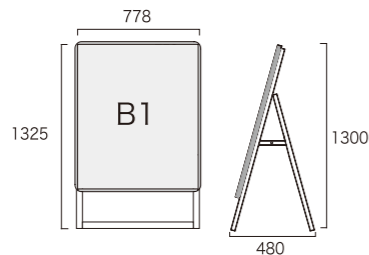

重量:9.0kg

全高1m以下

A1片面 ブラック

本体サイズ：W644×H1105×D440
ポスター寸法：W594×H841 (A1)
画面寸法：W581×H828
フレーム幅：32mm

PGSK-A1KB (屋内用)

¥23,100 (税別)

重量:5.2kg

PGSK-A1KB-G (屋外用)

¥24,200 (税別)

重量:5.3kg

A1両面 ブラック

本体サイズ：W644×H1105×D575
ポスター寸法：W594×H841 (A1)
画面寸法：W581×H828
フレーム幅：32mm

PGSK-A1RB (屋内用)

¥31,900 (税別)

重量:8.8kg

PGSK-A1RB-G (屋外用)

¥34,100 (税別)

重量:9.0kg

A1サイズ全高1m以下ロータイプもございますのでお問い合わせください。 ※価格は全て税別本体価格です。

A SIGN

ポスターグリップ®スタンド看板 PGSKシリーズ

B1片面 シルバー

本体サイズ：W778×H1300×D480
ポスター寸法：W728×H1030 (B1)
画面寸法：W715×H1017
フレーム幅：32mm

B1両面 シルバー

本体サイズ：W778×H1300×D670
ポスター寸法：W728×H1030 (B1)
画面寸法：W715×H1017
フレーム幅：32mm

PGSK-B1KS (屋内用)

¥27,500 (税別)

重量:6.4kg

PGSK-B1KS-G (屋外用)

¥29,700 (税別)

重量:6.7kg

PGSK-B1RS (屋内用)