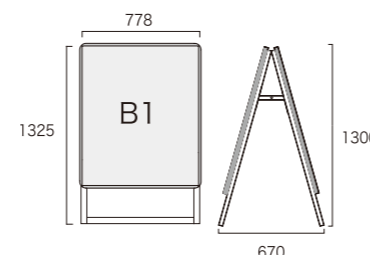

重量:9.0kg

全高1m以下

A1片面 ブラック

本体サイズ：W644×H1105×D440
ポスター寸法：W594×H841 (A1)
画面寸法：W581×H828
フレーム幅：32mm

PGSK-A1KB (屋内用)

¥23,100 (税別)

重量:5.2kg

PGSK-A1KB-G (屋外用)

¥24,200 (税別)

重量:5.3kg

A1両面 ブラック

本体サイズ：W644×H1105×D575
ポスター寸法：W594×H841 (A1)
画面寸法：W581×H828
フレーム幅：32mm

PGSK-A1RB (屋内用)

¥31,900 (税別)

重量:8.8kg

PGSK-A1RB-G (屋外用)

¥34,100 (税別)

重量:9.0kg

A1サイズ全高1m以下ロータイプもございますのでお問い合わせください。 ※価格は全て税別本体価格です。

A SIGN

ポスターグリップ®スタンド看板 PGSKシリーズ

B1片面 シルバー

本体サイズ：W778×H1300×D480
ポスター寸法：W728×H1030 (B1)
画面寸法：W715×H1017
フレーム幅：32mm

B1両面 シルバー

本体サイズ：W778×H1300×D670
ポスター寸法：W728×H1030 (B1)
画面寸法：W715×H1017
フレーム幅：32mm

PGSK-B1KS (屋内用)

¥27,500 (税別)

重量:6.4kg

PGSK-B1KS-G (屋外用)

¥29,700 (税別)

重量:6.7kg

PGSK-B1RS (屋内用)