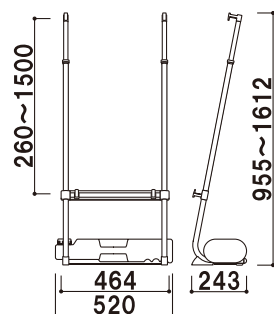

脚座付き
支柱の曲げ部分に脚座を
付けて本体が前倒れしない
ようになっています。

奥行きは25cm以下!
省スペーススタンド

VS-84 (ブラック)

外片

¥20,000 (税別)

137

本体: スチール黒色塗装仕上
上部柱: アルミアルマイト仕上
本体サイズ: W520×H955~1612×D243
重量: 3.3kg (ウエイト満水時 8.3kg)
適応パネルサイズ(目安): 厚み30mmまで
幅 550~850mmまで
高さ 260~1500mmまで

※注水式ウエイト(Aバリブロック)1個が標準付属です。
※パネルは別売りです。

VS-84C (ブラック)

外片

¥23,000 (税別)

162

本体: スチール黒色塗装仕上
上部柱: アルミアルマイト仕上
本体サイズ: W632×H955~1612×D250
重量: 3.3kg
適応パネルサイズ(目安): 厚み30mmまで
幅 550~850mmまで
高さ 260~1500mmまで

※注水式ウエイト(Aバリブロック)使用可能(別売り)
※パネルは別売りです。

オプション

Aバリブロック

¥1,000 (税別) 013

本体: ポリエチレン
サイズ: W190×H100×D520mm
重量: 5.0kg (満水時)

フリーパネルR A1
組み合わせ例

出し入れカンタン!
キャスターつき仕様

キャスター付き
本体を傾けるとタイヤが接
地して女性でもカンタンに
移動することができます。

ポスターグリップ® B1,A1,B2,A2横に対応