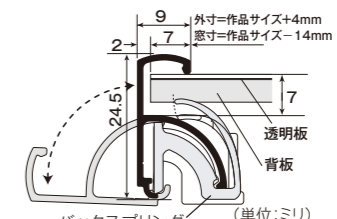

(単位:ミリ)

仕様

前開き式アルミフレーム(屋内用)
透明板: ペット樹脂(0.6mm)
※A0、B0は1mm
背板: ダンボール材(3mm)
付属品: 吊りヒモ、ヒモ掛け(バックスプリング)取扱説明書
サイズ: B0~A4
フレームカラー: 5色(シルバー/ブラック/ホワイト/ゴールド/ブラウン)(写真参照)

特注サイズも承ります

最大 841 X 1189 mm 短辺 148 ~ 841 mm、
長辺 148 ~ 1189 mm の範囲内にて作成可能