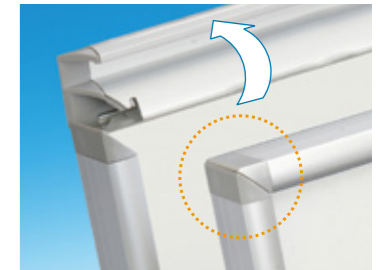

A0、B0サイズにも対応する、しっかり構造の前開きパネル

ラクパネ/ラクパネR

※メーカー直送品

ラクパネ B2サイズ

ラクパネR B2サイズ

※ラクパネ/ラクパネRは、コーナーのデザイン以外、同一仕様です。
スリムエイト同様、フレーム一辺を開くだけで作品の交換が可能です。

ラクパネ

ラクパネR(四隅に樹脂キャップ)