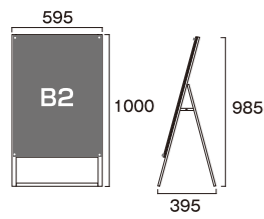

¥42,600 (税別) 重量:8.3kg

PGSKP-B2KB-G (屋外用・片面) 外片

¥35,100 (税別) 重量:5.8kg

PGSKP-B2RB-G (屋外用・両面) 外両

¥52,700 (税別) 重量:9.3kg

屋外用

屋内用

パネルサイズ:W644×H891×T21
画面寸法:W581×H828
ポスター寸法:W594×H841 (A1)
フレーム幅:32mm
ケース:片面5個/両面10個つき

PGSKP-A1RB-G (屋外用・両面) 外両

¥61,800 (税別) 重量:11.0kg

NEXT LIFESTYLE

POSTER FRAME

LIGHT PANEL & BOX

SHINEI FABRIC FRAME

Aサイン

POSTER STAND

BANNER HANGER & STAND

SUPPORT GOODS

99

98

A SIGN

ポスター用スタンド看板 PSSKシリーズ

B2片面

内片 全高1m以下

PSSK-B2KB ブラック

¥22,600 (税別)

本体サイズ: W595×H985×D395
ポスター寸法: W515×H728 (B2)
面板寸法: W585×H798
重量: 6.3kg

PSSK-B2KW ホワイト

¥21,500 (税別)

B2両面

内両 全高1m以下

PSSK-B2RB ブラック