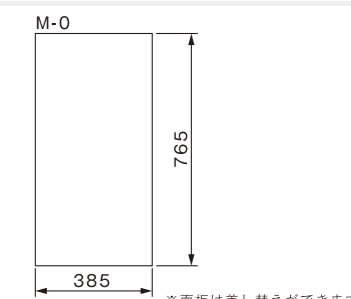

白無地面板 ¥2,910 (税別) / 1枚

※材質: PET 1.5t

HIGH GRADE SIGN ブリリアントサイン Type-A

外 両

¥58,500 (税別)

品番: GBR-A-S (色 シルバー)
サイズ: W500×H1200×D350mm
重量: 6.5kg (水満量時55kg)
材質: 本体 ポリエチレン樹脂
トップカバー アルミ材
面板 PET (割れにくい樹脂)