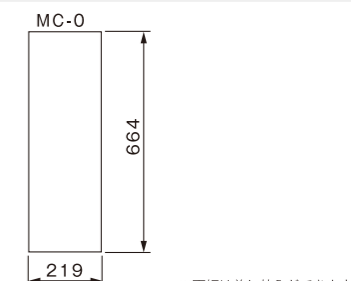

注水式の屋外用ロードサイン各種

ロードポップサイン®

外 両

¥30,000 (税別)

品番: G-5020-Y/G (色 イエロー/グレー)
 サイズ: W400×H1100×D380mm
 重量: 4.0kg (水満量時32kg)
 材質: 本体 ポリエチレン樹脂
 面板 PET (割れにくい樹脂)
 耐風速: 水満量時:25m/s 砂満量時:30m/s

レギュラー面板 ¥2,100 (税別) / 1枚

品番: MCS-Y/G (色 イエロー/グレー)
 サイズ: W300×H1005×D270mm
 重量: 2.7kg (水満量時27.5kg)
 材質: 本体 ポリエチレン樹脂
 面板 PET (割れにくい樹脂)
 耐風速: 水満量時:20m/s 砂満量時:25m/s

レギュラー面板 ¥3,480 (税別) / 1枚

※名前・店舗の文字等をカットティングで入れられます。(別途見積)

※上記以外にも数多くの面板をご用意しております。また、特注面板も承っております。
 ※レギュラー面板はシルク印刷(裏印刷)となります。
 ※矢印のものは右向き・左向きをご指定ください。

白無地面板 ¥2,100 (税別) / 1枚

※材質: PET 1.5t

マルチポップサイン

外 両

¥43,500 (税別)

品番: G5029-Y/G (色 イエロー/グレー)
 サイズ: W500×H1180×D350mm
 重量: 6kg (水満量時59kg)
 材質: 本体 ポリエチレン樹脂
 面板 PET (割れにくい樹脂)
 耐風速: 水満量時:20m/s 砂満量時:25m/s

レギュラー面板 ¥4,200 (税別) / 1枚