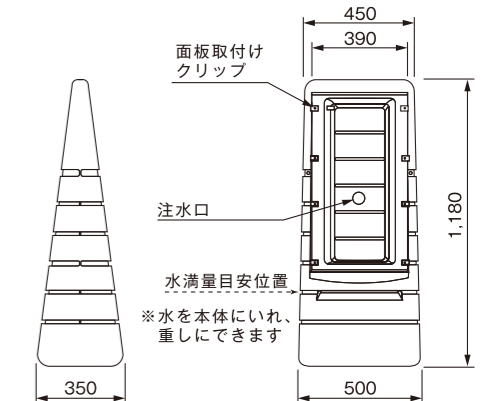

品番: MCS-Y/G (色 イエロー/グレー)
 サイズ: W300×H1005×D270mm
 重量: 2.7kg (水満量時27.5kg)
 材質: 本体 ポリエチレン樹脂
 面板 PET (割れにくい樹脂)
 耐風速: 水満量時:20m/s 砂満量時:25m/s

レギュラー面板 ¥3,480 (税別) / 1枚

※名前・店舗の文字等をカットティングで入れられます。(別途見積)

※上記以外にも数多くの面板をご用意しております。また、特注面板も承っております。
 ※レギュラー面板はシルク印刷(裏印刷)となります。
 ※矢印のものは右向き・左向きをご指定ください。

白無地面板 ¥2,100 (税別) / 1枚

※材質: PET 1.5t

マルチポップサイン

外 両

¥43,500 (税別)

品番: G5029-Y/G (色 イエロー/グレー)
 サイズ: W500×H1180×D350mm
 重量: 6kg (水満量時59kg)
 材質: 本体 ポリエチレン樹脂
 面板 PET (割れにくい樹脂)
 耐風速: 水満量時:20m/s 砂満量時:25m/s

レギュラー面板 ¥4,200 (税別) / 1枚

白無地面板 ¥4,400 (税別) / 1枚

サイズ: H1013×上W399×下W110 PET 1.5t

※価格は全て税別本体価格です。

NEXT LIFESTYLE
POSTER FRAME
LIGHT PANEL & BOX
SHINEI FABRIC FRAME
ポスターサイン
POSTER STAND
BANNER HANGER & STAND
SUPPORT GOODS

NEXT LIFESTYLE