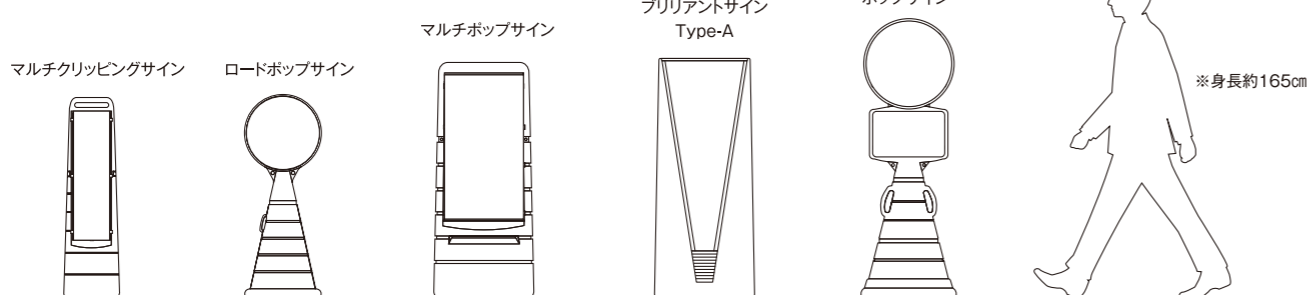

注水式の屋外用ロードサイン各種

ロードポップサイン®

外 両

¥30,000 (税別)

品番: G-5020-Y/G (色 イエロー/グレー)
 サイズ: W400×H1100×D380mm
 重量: 4.0kg (水満量時32kg)
 材質: 本体 ポリエチレン樹脂
 面板 PET (割れにくい樹脂)
 耐風速: 水満量時:25m/s 砂満量時:30m/s

レギュラー面板 ¥2,100 (税別) / 1枚

レギュラー面板 (上下別)

※上・右以外にも数多くの面板をご用意しております。また、特注面板も承っております。
 ※レギュラー面板はシルク印刷(裏印刷)となります。
 ※矢印のものは右向き・左向きをご指定ください。

白無地面板

※材質: PET 1.5t

サイズラインナップ

マルチクリッピングサイン®

外 両

¥28,100 (税別)

品番: MCS-Y/G (色 イエロー/グレー)
 サイズ: W300×H1005×D270mm
 重量: 2.7kg (水満量時27.5kg)
 材質: 本体 ポリエチレン樹脂
 面板 PET (割れにくい樹脂)
 耐風速: 水満量時:20m/s 砂満量時:25m/s

レギュラー面板 ¥3,480 (税別) / 1枚

※名前・店舗の文字等をカットティングで入れられます。(別途見積)

※上記以外にも数多くの面板をご用意しております。また、特注面板も承っております。
 ※レギュラー面板はシルク印刷(裏印刷)となります。
 ※矢印のものは右向き・左向きをご指定ください。