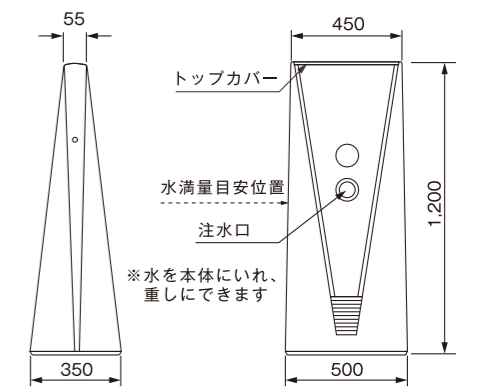

※上記以外にも数多くの面板をご用意しております。また、特注面板も承っております。
 ※レギュラー面板はシルク印刷(裏印刷)となります。
 ※矢印のものは右向き・左向きをご指定ください。

白無地面板 ¥2,910 (税別) / 1枚

※材質: PET 1.5t

HIGH GRADE SIGN ブリリアントサイン Type-A

外 両

¥58,500 (税別)

品番: GBR-A-S (色 シルバー)
 サイズ: W500×H1200×D350mm
 重量: 6.5kg (水満量時55kg)
 材質: 本体 ポリエチレン樹脂
 トップカバー アルミ材
 面板 PET (割れにくい樹脂)

白無地面板 ¥4,400 (税別) / 1枚

サイズ: H1013×上W399×下W110 PET 1.5t

※価格は全て税別本体価格です。

NEXT LIFESTYLE
POSTER FRAME
LIGHT PANEL & BOX
SHINEI FABRIC FRAME
ポスターサイン
POSTER STAND
BANNER HANGER & STAND
SUPPORT GOODS

NEXT LIFESTYLE