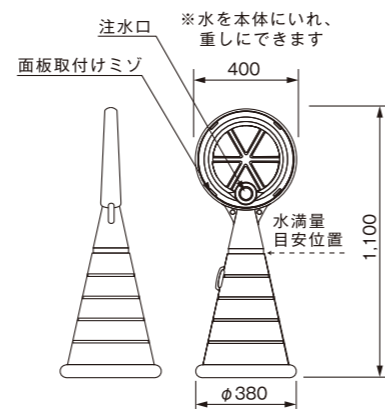

注水式の屋外用ロードサイン各種

ロードポップサイン®

外 両

¥30,000 (税別)

品番: G-5020-Y/G (色 イエロー/グレー)
 サイズ: W400×H1100×D380mm
 重量: 4.0kg (水満量時32kg)
 材質: 本体 ポリエチレン樹脂
 面板 PET (割れにくい樹脂)
 耐風速: 水満量時:25m/s 砂満量時:30m/s

レギュラー面板 ¥2,100 (税別) / 1枚

※上記以外にも数多くの面板をご用意しております。また、特注面板も承っております。
 ※レギュラー面板はシルク印刷(裏印刷)となります。
 ※矢印のものは右向き・左向きをご指定ください。

白無地面板 ¥1,410 (税別) / 1枚

※材質: PET 1t

スーパーロードポップサイン

外 両

¥54,000 (税別)

品番: G-5060-Y/G (色 イエロー/グレー)
 サイズ: W450×H1400×D445mm
 重量: 5.0kg (水満量時50kg)
 材質: 本体 ポリエチレン樹脂
 面板 PET (割れにくい樹脂)
 耐風速: 水満量時:20m/s 砂満量時:25m/s

品番: MCS-Y/G (色 イエロー/グレー)
 サイズ: W300×H1005×D270mm
 重量: 2.7kg (水満量時27.5kg)
 材質: 本体 ポリエチレン樹脂
 面板 PET (割れにくい樹脂)
 耐風速: 水満量時:20m/s 砂満量時:25m/s

レギュラー面板 ¥3,480 (税別) / 1枚

※名前・店舗の文字等をカットティングで入れられます。(別途見積)

※上記以外にも数多くの面板をご用意しております。また、特注面板も承っております。
 ※レギュラー面板はシルク印刷(裏印刷)となります。
 ※矢印のものは右向き・左向きをご指定ください。