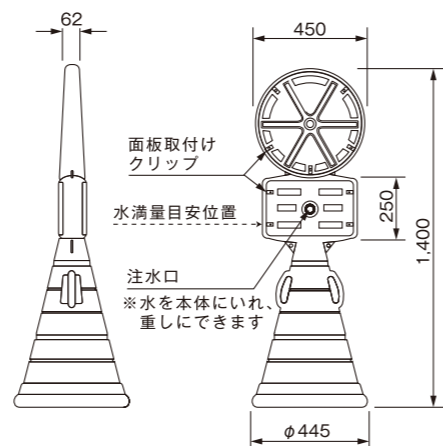

注水式の屋外用ロードサイン各種

ロードポップサイン®

外 両

¥30,000 (税別)

品番: G-5020-Y/G (色 イエロー/グレー)
 サイズ: W400×H1100×D380mm
 重量: 4.0kg (水満量時32kg)
 材質: 本体 ポリエチレン樹脂
 面板 PET (割れにくい樹脂)
 耐風速: 水満量時:25m/s 砂満量時:30m/s

レギュラー面板 ¥2,100 (税別) / 1枚

※上記以外にも数多くの面板をご用意しております。また、特注面板も承っております。
 ※レギュラー面板はシルク印刷(裏印刷)となります。
 ※矢印のものは右向き・左向きをご指定ください。

白無地面板 ¥1,410 (税別) / 1枚

※材質: PET 1t

スーパーロードポップサイン

外 両

¥54,000 (税別)

品番: G-5060-Y/G (色 イエロー/グレー)
 サイズ: W450×H1400×D445mm
 重量: 5.0kg (水満量時50kg)
 材質: 本体 ポリエチレン樹脂
 面板 PET (割れにくい樹脂)
 耐風速: 水満量時:20m/s 砂満量時:25m/s

品番: MCS-Y/G (色 イエロー/グレー)
 サイズ: W300×H1005×D270mm
 重量: 2.7kg (水満量時27.5kg)
 材質: 本体 ポリエチレン樹脂
 面板 PET (割れにくい樹脂)
 耐風速: 水満量時:20m/s 砂満量時:25m/s

レギュラー面板 ¥3,480 (税別) / 1枚

※名前・店舗の文字等をカットティングで入れられます。(別途見積)

※上記以外にも数多くの面板をご用意しております。また、特注面板も承っております。
 ※レギュラー面板はシルク印刷(裏印刷)となります。
 ※矢印のものは右向き・左向きをご指定ください。