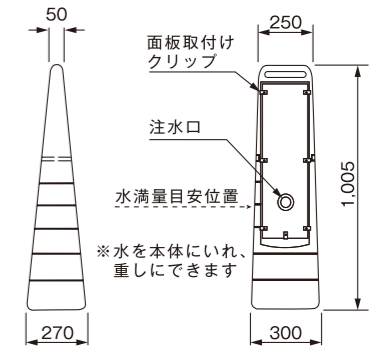

注水式の屋外用ロードサイン各種

ロードポップサイン®

外 両

¥30,000 (税別)

品番: G-5020-Y/G (色 イエロー/グレー)
 サイズ: W400×H1100×D380mm
 重量: 4.0kg (水満量時32kg)
 材質: 本体 ポリエチレン樹脂
 面板 PET (割れにくい樹脂)
 耐風速: 水満量時:25m/s 砂満量時:30m/s

レギュラー面板 ¥2,100 (税別) / 1枚

レギュラー面板 (上下別)

※上・右以外にも数多くの面板をご用意しております。また、特注面板も承っております。
 ※レギュラー面板はシルク印刷(裏印刷)となります。
 ※矢印のものは右向き・左向きをご指定ください。

白無地面板

※材質: PET 1.5t

サイズラインナップ

マルチクリッピングサイン®

外 両

¥28,100 (税別)

品番: MCS-Y/G (色 イエロー/グレー)
 サイズ: W300×H1005×D270mm
 重量: 2.7kg (水満量時27.5kg)
 材質: 本体 ポリエチレン樹脂
 面板 PET (割れにくい樹脂)
 耐風速: 水満量時:20m/s 砂満量時:25m/s

レギュラー面板 ¥3,480 (税別) / 1枚

※名前・店舗の文字等をカットティングで入れられます。(別途見積)

※上記以外にも数多くの面板をご用意しております。また、特注面板も承っております。
 ※レギュラー面板はシルク印刷(裏印刷)となります。
 ※矢印のものは右向き・左向きをご指定ください。

白無地面板 ¥2,100 (税別) / 1枚

※材質: PET 1.5t

マルチポップサイン

外 両

¥43,500 (税別)

品番: G5029-Y/G (色 イエロー/グレー)
 サイズ: W500×H1180×D350mm
 重量: 6kg (水満量時59kg)
 材質: 本体 ポリエチレン樹脂
 面板 PET (割れにくい樹脂)
 耐風速: 水満量時:20m/s 砂満量時:25m/s

レギュラー面板 ¥4,200 (税別) / 1枚