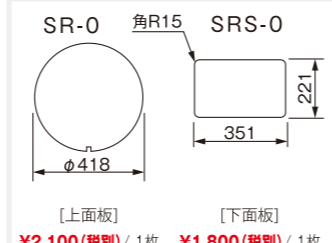

注水式の屋外用ロードサイン各種

ロードポップサイン®

外 両

¥30,000 (税別)

品番: G-5020-Y/G (色 イエロー/グレー)
 サイズ: W400×H1100×D380mm
 重量: 4.0kg (水満量時32kg)
 材質: 本体 ポリエチレン樹脂
 面板 PET (割れにくい樹脂)
 耐風速: 水満量時:25m/s 砂満量時:30m/s

レギュラー面板 ¥2,100 (税別) / 1枚

※上記以外にも数多くの面板をご用意しております。また、特注面板も承っております。
 ※レギュラー面板はシルク印刷(裏印刷)となります。
 ※矢印のものは右向き・左向きをご指定ください。

白無地面板 ¥1,410 (税別) / 1枚

※材質: PET 1t

スーパーロードポップサイン

外 両

¥54,000 (税別)

品番: G-5060-Y/G (色 イエロー/グレー)
 サイズ: W450×H1400×D445mm
 重量: 5.0kg (水満量時50kg)
 材質: 本体 ポリエチレン樹脂
 面板 PET (割れにくい樹脂)
 耐風速: 水満量時:20m/s 砂満量時:25m/s

レギュラー面板 (上下別)

※上・右以外にも数多くの面板をご用意しております。また、特注面板も承っております。
 ※レギュラー面板はシルク印刷(裏印刷)となります。
 ※矢印のものは右向き・左向きをご指定ください。

白無地面板

※材質: PET 1.5t

サイズラインナップ

マルチクリッピングサイン®

外 両

¥28,100 (税別)

品番: MCS-Y/G (色 イエロー/グレー)
 サイズ: W300×H1005×D270mm
 重量: 2.7kg (水満量時27.5kg)
 材質: 本体 ポリエチレン樹脂
 面板 PET (割れにくい樹脂)
 耐風速: 水満量時:20m/s 砂満量時:25m/s

レギュラー面板 ¥3,480 (税別) / 1枚

※名前・店舗の文字等をカットティングで入れられます。(別途見積)

※上記以外にも数多くの面板をご用意しております。また、特注面板も承っております。
 ※レギュラー面板はシルク印刷(裏印刷)となります。
 ※矢印のものは右向き・左向きをご指定ください。