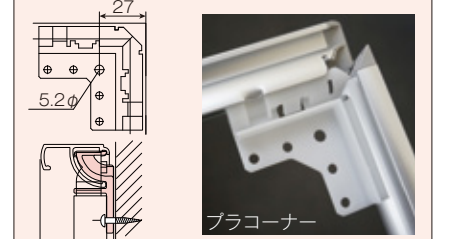

ラクパネ/ラクパネR専用オプション

壁面に固定する場合
フラップセットR(ネジ、両面テープ等)

- ・B0/A0用 R300 4枚セット **¥2,400**(税別)
 - ・B1/A1用 R200 4枚セット **¥2,240**(税別)
 - ・B2/A2用 R100 4枚セット **¥2,080**(税別)
 - ・B3以下用 R100 2枚セット **¥1,040**(税別)
- 付属品: ネジ 注意: 両面テープは付属しません。
注意 スリムエイト用「フラップセットS」と互換性はなりません。

※「リテーナーセット」廃番について※

こちらの商品は廃番となっております。
代替品をご案内しておりますので、
お手数ですが、お問い合わせください。

リテーナー セット(ネジ)

- ・4個セット **¥600**(税別)
- ※壁面にネジで取り付けるための部品です。
※フラップに比べ省スペースで取り付けられます。
付属品: ネジ

※ブラコナーの穴を利用して壁面に固定する(A2以下を推奨)
注意: 壁面固定状態でフレームの開閉がスムーズにできるよう、ゆるめに取り付けてください。