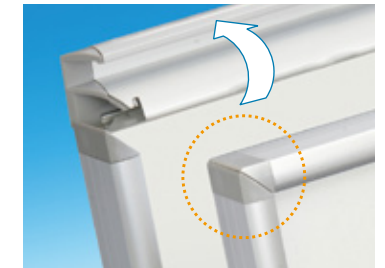

A0、B0サイズにも対応する、しっかり構造の前開きパネル

ラクパネ/ラクパネR

※メーカー直送品

※ラクパネ/ラクパネRは、コーナーのデザイン以外、同一仕様です。
スリムエイト同様、フレーム一辺を開くだけで作品の交換が可能です。

ラクパネ

ラクパネR(四隅に樹脂キャップ)

価格表

(単位:mm) (税別)