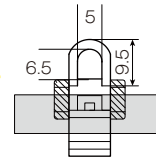

カウンター等に立てて使う場合
スリムエイト用スタンドセット

1. ・左右セット **¥300**(税別)
2. ※折り畳み収納・角度調整可能です。簡単にセットできます。
   注意 A3サイズ以下での使用をお勧めします。
   また、A2以上のサイズでは別途「スタンドバーセット」が用意されています。
   詳細、価格はお問い合わせください。

A0、B0サイズにも対応する、しっかり構造の前開きパネル