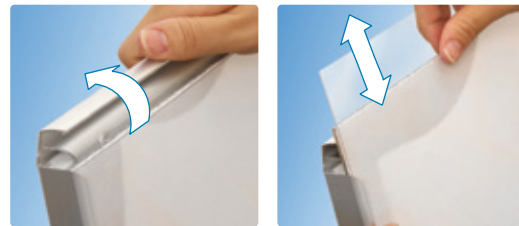

POSTER PANEL

2022年6月1日 受注分より本体価格改定
赤字部価格が改定対象となります。(※黒字部価格は改定対象外です)

軽快に開け閉めできる前四辺開閉式の軽量パネル
使いやすさに加え、ロック機構もついて安心です。

スリムエイト

※メーカー直送品

※写真はスリムエイトA1サイズ

フレーム一辺を開くだけで作品の交換が可能です。

フレームのロック機構付
同一価格でフレームカラーを選べます。
写真左から ホワイト/シルバー/ゴールド/ブラウン/ブラック