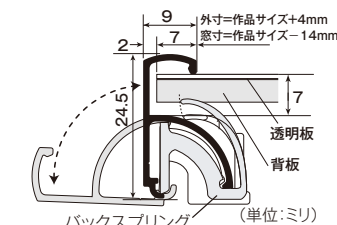

垂直に吊り下げる場合
スリムエイト用吊り下げ具セット

- ・2個セット **¥180**(税別)
- ※簡単にセットできます。
※吊り下げワイヤーフック(別売)を取り付け可能です。

カウンター等に立てて使う場合
スリムエイト用スタンドセット

- ・左右セット **¥300**(税別)
- ※折り畳み収納・角度調整可能です。簡単にセットできます。
注意 A3サイズ以下での使用をお勧めします。
また、A2以上のサイズでは別途「スタンドバーセット」が用意されています。
詳細、価格はお問い合わせください。

A0、B0サイズにも対応する、しっかり構造の前開きパネル

ラクパネ/ラクパネR

※メーカー直送品

※ラクパネ/ラクパネRは、コーナーのデザイン以外、同一仕様です。
スリムエイト同様、フレーム一辺を開くだけで作品の交換が可能です。

ラクパネ

ラクパネR(四隅に樹脂キャップ)

価格表

(単位:mm) (税別)

サイズ	ポスター寸法	画面寸法	外枠寸法	重量	ラクパネ 本体価格	ラクパネR 本体価格
B0	1030×1456	1016×1442	1034×1460	4.21kg	¥17,850	¥18,380
B1	728×1030	714×1016	732×1034	1.86kg	¥6,160	¥6,590
B2	515×728	501×714	519×732	1.09kg	¥4,180	¥4,620
B3	364×515	350×501	368×519	0.66kg	¥2,750	¥3,080
B4	257×364	243×350	261×368	0.40kg	¥2,300	¥2,650
A0	841×1189	827×1175	845×1193	2.97kg	¥12,600	¥13,130
A1	594×841	580×827	598×845	1.35kg	¥4,950	¥5,390
A2	420×594	406×580	424×598	0.81kg	¥3,300	¥3,740
A3	297×420	283×406	301×424	0.50kg	¥2,530	¥2,880
A4	210×297	196×283	214×301	0.32kg	¥2,070	¥2,420

仕様

前開き式アルミフレーム(屋内用)
透明板: ペット樹脂(0.6mm)
※A0、B0は1mm
背板: ダンボール材(3mm)
付属品: 吊りヒモ、ヒモ掛け(バックスプリング)取扱説明書
サイズ: B0~A4
フレームカラー: 5色(シルバー/ブラック/ホワイト/ゴールド/ブラウン)(写真参照)

特注サイズも承ります

最大 841 X 1189 mm 短辺 148 ~ 841 mm、
長辺 148 ~ 1189 mm の範囲内にて作成可能