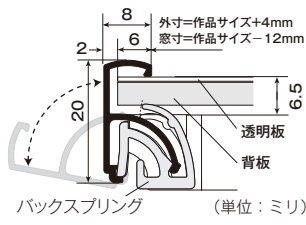

POSTER PANEL

2022年6月1日 受注分より本体価格改定
赤字部価格が改定対象となります。(※黒字部価格は改定対象外です)

軽快に開け閉めできる前四辺開閉式の軽量パネル
使いやすさに加え、ロック機構もついて安心です。

スリムエイト

※メーカー直送品

※写真はスリムエイトA1サイズ

フレーム一辺を開くだけで作品の交換が可能です。

フレームのロック機構付
同一価格でフレームカラーを選べます。
写真左から ホワイト/シルバー/ゴールド/ブラウン/ブラック

価格表

(単位:mm) (税別)

サイズ	ポスター寸法	画面寸法	外枠寸法	重量	本体価格
B1	728×1030	716×1018	732×1034	1.66kg	¥5,190
B2	515×728	503×716	519×732	0.93kg	¥3,080
B3	364×515	352×503	368×519	0.54kg	¥2,200
B4	257×364	245×352	261×368	0.31kg	¥1,610
A1	594×841	582×829	598×845	1.18kg	¥3,850
A2	420×594	408×582	424×598	0.68kg	¥2,750
A3	297×420	285×408	301×424	0.40kg	¥1,840
A4	210×297	198×285	214×301	0.24kg	¥1,500

仕様

前開き式アルミフレーム(屋内用)
開閉ロック機構付
透明板: ペット樹脂(0.6mm)
背板: ダンボール材(3mm)
付属品: 吊りヒモ、ヒモ掛け(バックスプリング) 取扱説明書
サイズ: B1~A4
フレームカラー: 5色(シルバー/ブラック/ホワイト/ゴールド/ブラウン)(写真参照)

特注サイズも承ります

指定可能サイズ 短辺 148 ~ 728 mm、長辺 148 ~ 1030 mm
最大サイズは 728 X 1030 mm となります。
別途お見積もり