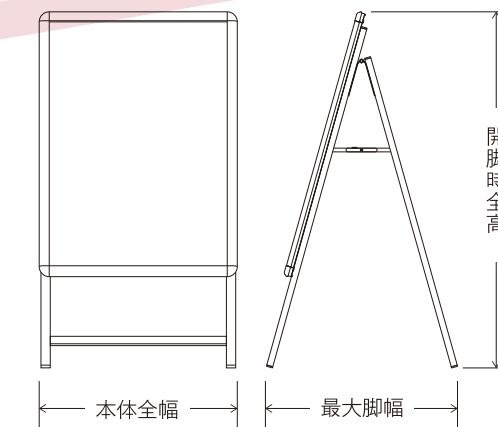

コードはスタンド仕様と同じホールド式です。

各製品について

- ●屋内専用です。
- ●表記重量にACアダプターは含まれません。
- ●施工時は必ず実製品の寸法をお確かめの上行して下さい。
- ●風の強い場所での設置はおやめください。
- ●照度及び消費電力は弊社基準測定の数値です。(AC100V接続時)
- ●直射日光のあたる場所は避けて下さい。
- ●仕様は予告なく変更することがあります。
- ●LED電装品は1年保証付きです。

Frame Color SM AG BG WG

Corner Color C C B W (単位:mm)

PG-A LED	サイズ	開脚時全高	最大脚幅	本体全幅	重量	価格(税別)
B1		1329	726	773	11.7kg	¥120,000
A1		1148	616	639	8.8kg	¥98,000
B2		981	528	560	6.9kg	¥85,000

●LEDパネルの仕様については、裏表紙のPGライトLEDスリム®32Rモデルの基本情報をご覧ください。