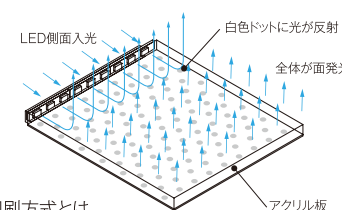

基本情報

屋内専用 INSIDE USE ONLY

フレーム: Poster Grip® PG-32R/32S型
本体厚み: 25mm
フレーム素材: アルミ押出型材
コーナー素材: ABS樹脂成型品
コーナー金具: ステンレス
開閉用パネ: ステンレス

ポスター保護: 表面カバー 透明アクリル1.5mm厚
背板: アルミ複合板1mm厚(裏面白色)
導光板: アクリル4mm厚ドット印刷方式
LED光源: 高輝度白色LED(国産)約5,700K
コード長: 約L=1500
付属品: ACアダプター-2.08Aまたは3.33A

ドット印刷方式とは
アクリル板裏面に印刷された細密な白色ドットが側面から入光したLEDを反射させることで面発光します。

主要寸法及び仕様表(32R/32S共通)

サイズ	ポスター寸法	画面寸法	外枠寸法	LED個数	光源配置	消費電力	アダプター	照度	重量	取付穴(φ3.4)配置
B1	728×1030	706×1008	773×1075	144	短手天地	21.0W	12V / 3.33A	3400lx	8.7kg	短手:2 / 長手:3
B2	515×728	493×706	560×773	72	長手1辺	10.4W	12V / 2.08A	3600lx	4.7kg	短手:2 / 長手:2
B3	364×515	342×493	409×560	51	長手1辺	7.5W	12V / 2.08A	3700lx	2.7kg	短手:2 / 長手:2
A1	594×841	572×819	639×886	81	長手1辺	12.1W	12V / 2.08A	3600lx	6.2kg	短手:2 / 長手:2
A2	420×594	398×572	465×639	57	長手1辺	8.2W	12V / 2.08A	3700lx	3.3kg	短手:2 / 長手:2
A3	297×420	275×398	342×465	42	長手1辺	6.0W	12V / 2.08A	3600lx	2.1kg	短手:1 / 長手:1

PGライトLEDスリム® 32Rモデル 色別価格表

Frame Color	AG	SM	BG	WG	Frame Color	けやき
Corner Color	◎	◎	◎	◎	Corner Color	けやき
サイズ	税抜本体価格			サイズ	税抜本体価格	
B1	¥93,000			B1	¥96,000	
B2	¥61,000			B2	¥63,000	
B3	¥48,000			B3	¥50,000	
A1	¥70,000			A1	¥73,000	
A2	¥50,000			A2	¥53,000	
A3	¥42,000			A3	¥44,000