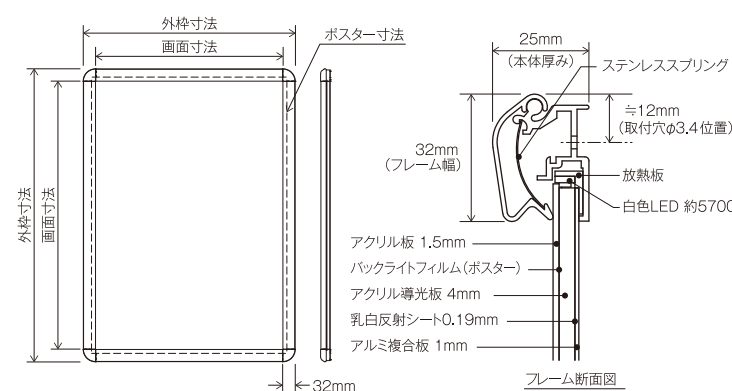

PRICE & SPECIFICATION

PGライトLEDスリム® 32Rモデル