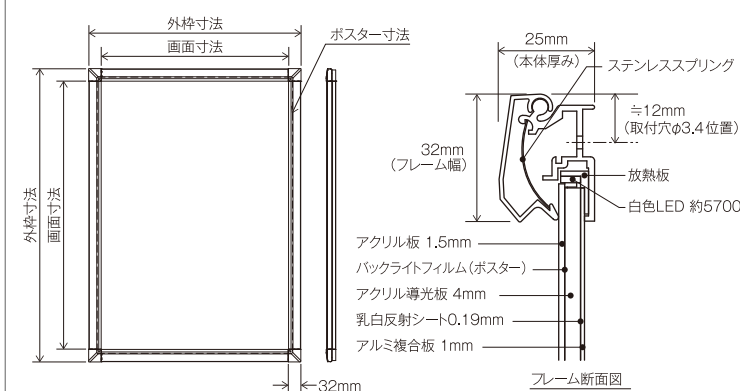

PGライトLEDスリム® 32Sモデル