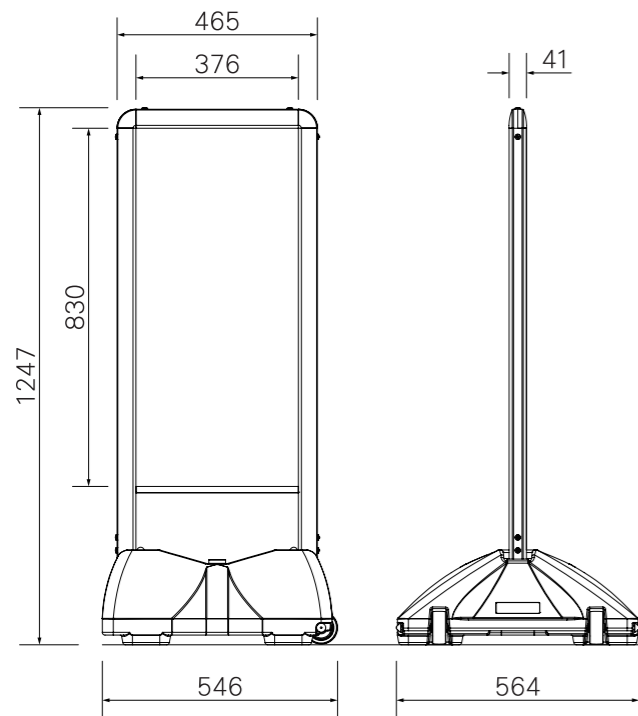

NEW

SPEC

本体価格(税抜)
¥54,000 両面 白無地面板 2枚付
データ支給による面板出力承ります。

本体サイズ : W546×H1247×D564mm
本体材質 : アルミ押出材 艶有シルバー色
ASA 耐候樹脂 (コーナー部)
高密度ポリエチレン (水タンク)
本体重量 : 8.3 kg (タンク満水時 : 約 28.3 kg)
表示サイズ : W376×H830
面板サイズ : W396×H853
面板材質 : アルミ複合板 3mm厚 (白無地)

キャスター付きのウォーターウエイトで

移動や収納も楽々

上部フレームを外して簡単面板交換

施設や通路などの案内サインに最適なサイズ感

キャスター付きで移動が簡単

質感際立つ外觀デザイン

艶のあるアルミフレームや

上質なスタイリングは

街中で存在感を放ちます

Rolling Base COMPACT

ローリングベース・コンパクトは、街中や通路、施設等での案内や告知に最適な屋外用スタンドサインです。高さは 1m20cm 程度と誰でも扱いやすく、キャスター付きのウエイトで設置や移動が簡単に行えます。クリアー付きのアルミフレームやコーナーRなど高級感のある質感はホテル・マンションのエントランス、駅や空港等の公共施設の案内サインとして、分かりやすくかつ洗練された雰囲気演出します。