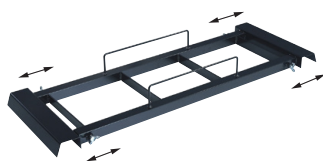

**屋外用**

AC100V直結!  
(電源コード 3m)

B1型

A1型

フレームはポスターグリップ  
PG-44R AG/C

本体全て防滴仕様

12V 2.0A  
屋外仕様アダプター内蔵

アダプター背面内蔵型なので  
コンセントに差すだけで  
すぐに屋外で使えます。

屋外で設置の際は、ご使用をお勧めします。

ウエイトフレーム (可動式)

¥3,500 (+消費税)

材質: スチール黒色塗装仕上  
 本体サイズ: W250×D525-843×H75mm  
 重量: 2.4 kg

ウエイトタンク

¥1,600 (+消費税)

材質: 樹脂成型品  
 本体サイズ: W160×H170×D500mm  
 満水時: 12.0 kg

ウエイトフレーム+ウエイトタンク設置イメージ