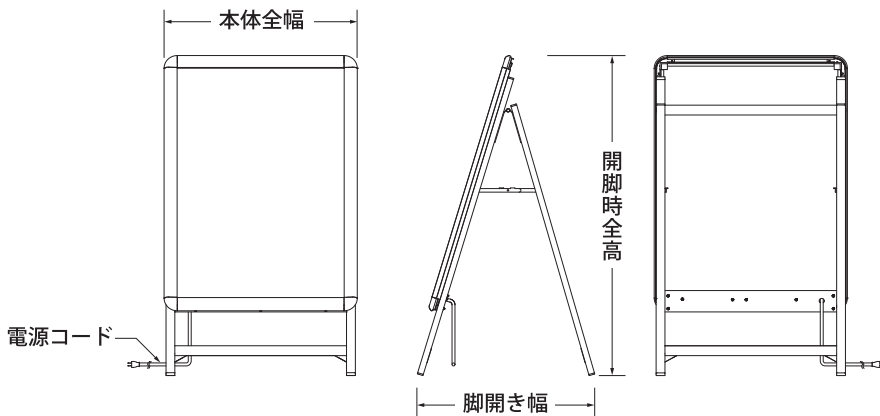

**屋外用**

AC100V直結!  
(電源コード 3m)

B1型

A1型

フレームはポスターグリップ  
PG-44R AG/C

本体全て防滴仕様

12V 2.0A  
屋外仕様アダプター内蔵

アダプター背面内蔵型なので  
コンセントに差すだけで  
すぐに屋外で使えます。

フレームタイプ **PG-44R PosterGrip®** フレーム色 **AG** シルバー (艶有) **C** クローム (メッキ) コーナー色

サイズ	ポスター寸法 (mm)	画面寸法 (mm)	開脚時全高 (mm)	脚開き幅 (mm)	本体全幅 (mm)	LED 使用個数	消費電力	照度	重量	電源コード長さ
<b>A1</b>	594×841	566×816	1087	602	656	162	36W	3200lx	8.5kg	3.0m
<b>B1</b>	728×1030	700×1005	1350	742	790	204	43W	4300lx	12.5kg	3.0m

屋外で設置の際は、ご使用をお勧めします。

ウエイトフレーム (可動式)

¥3,500 (+消費税)

材質: スチール黒色塗装仕上  
 本体サイズ: W250×D525-843×H75mm  
 重量: 2.4 kg

ウエイトタンク

¥1,600 (+消費税)

材質: 樹脂成型品  
 本体サイズ: W160×H170×D500mm  
 満水時: 12.0 kg

ウエイトフレーム+ウエイトタンク設置イメージ